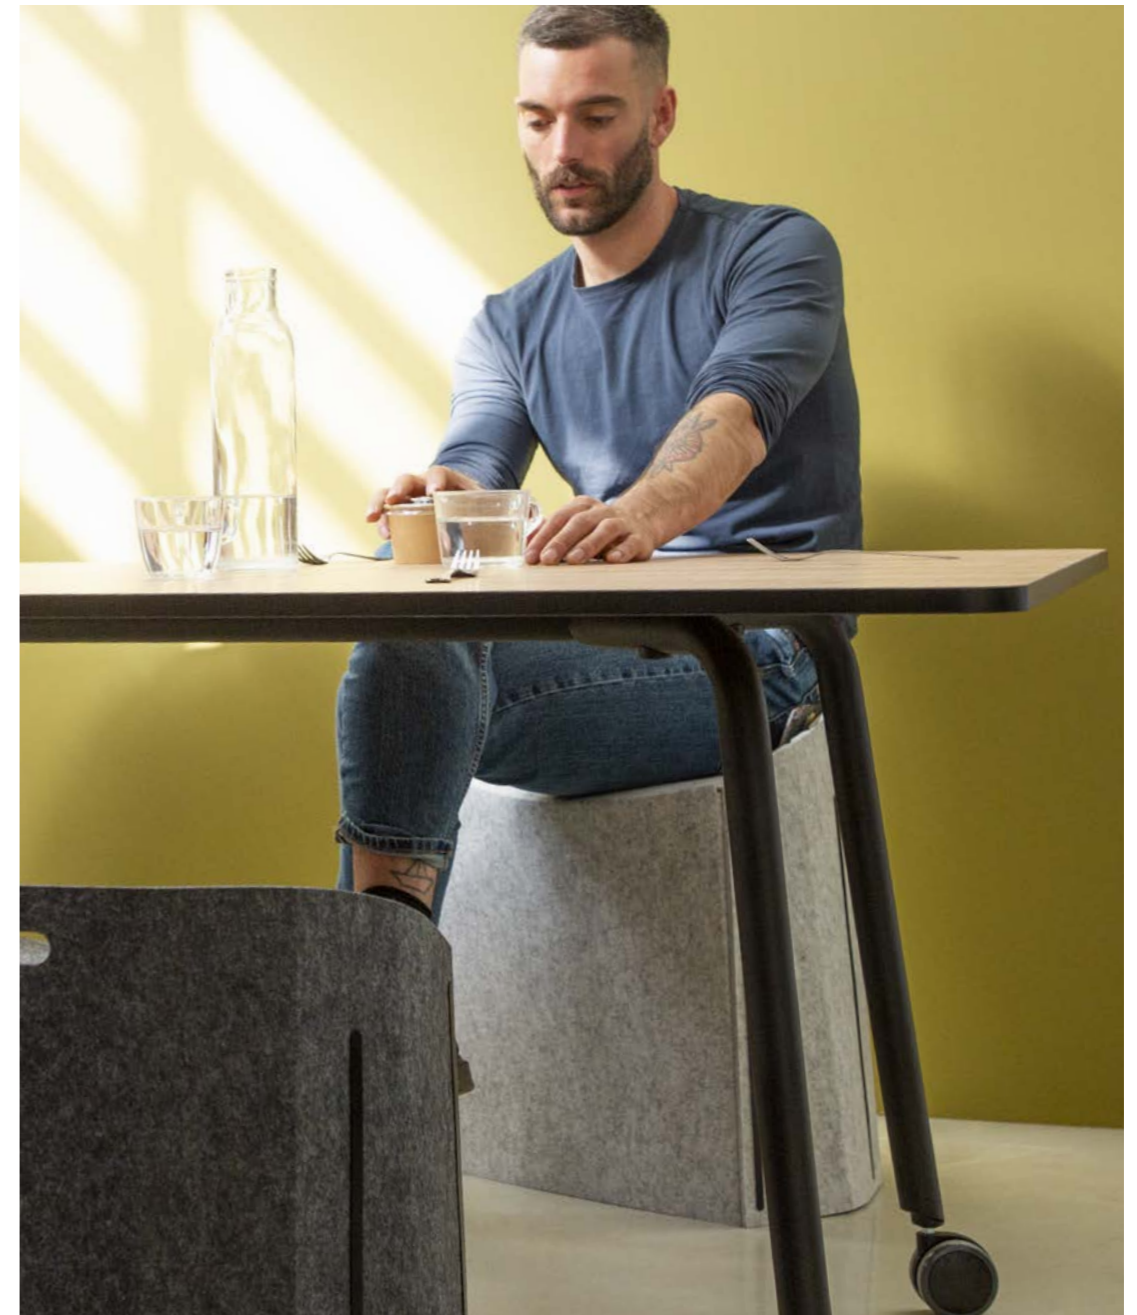

LAMBDA3
INSPIRANDO ESPACIOS DE TRABAJO

MUVIT TABLE

If there is one programme that welcomes the opportunity to improvise and create new experiences every time, it is MUVIT Tables, a range of medium and high collective tables, with castors or levellers. The contemporary design of MUVIT Tables satisfies the needs of the most dynamic working environments, deploying number of configurations that is perfect for organising meetings, teamwork or executing projects.

Si existe un programa que abraza la oportunidad de improvisar y de crear experiencias distintas cada vez, ese es MUVIT Mesas, una gama formada por mesas de colectividad medias y altas, con ruedas o niveladores. El diseño contemporáneo de MUVIT Mesas satisface las necesidades de los entornos de trabajo más dinámicos, desplegando una cantidad de configuraciones perfecta para la organización de reuniones, el trabajo en equipo o la consecución de proyectos.

S'il existe un programme qui inclut l'opportunité d'improvisation et de création d'expériences différentes à chaque fois, c'est bien MUVIT Tables, une gamme composée de tables collectives hautes et moyennes, à roulettes ou niveleurs. Le design contemporain de la gamme MUVIT Tables permet de satisfaire les attentes des environnements de travail les plus dynamiques, en offrant une variété de configurations parfaite pour l'organisation de réunions, le travail en équipe ou la réalisation de projets.