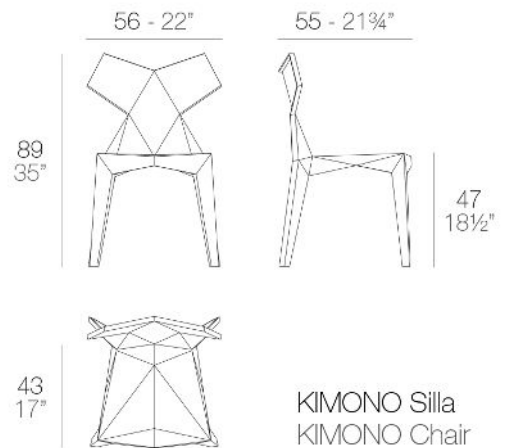

KIMONO SILLA

By Ramón Esteve

Inspirada en las formas de la indumentaria tradicional japonesa, la silla kimono sigue la línea de investigación de formas facetadas combinada con el juego de transparencias que permite el policarbonato.

Su geometría genera una serie de reflejos y transparencias que recuerda a las formaciones minerales. Un diseño con carácter que, por su materialidad, enlaza en multitud de espacios tanto contemporáneos como clásico debido al contraste conceptual y además es apilable y ligera.

Características

Descripción

5.1 Kg

ACABADOS

BASIC PP

Ref. 54299

Disponible en varios colores

- HIELO
- AMBAR
- FUME
- BLANCO
- NEGRO