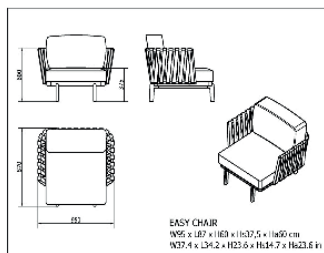

Ref. 70249 - EAN 8411344702499

ANTHEA EASY CHAIR ANTHEA GARNET

Diseñado por **Monica Armani**

DESCRIPCIÓN

Distinguida colección para los hogares más selectos. ANTHEA no se puede definir como un complemento ya que su exquisito diseño convierte cada uno de sus elementos en el protagonista principal del entorno. Sus ingredientes fundamentales son el color, las soluciones para innovaciones textiles y la forma. Elementos perfectos tanto para interior como exterior.

Asiento individual con estructura de aluminio lacado, cojines y tapizados idoneos para el exterior y respaldo en cinta de pasamanería trenzada sobre tubo de aluminio. Amplia gama cromática y combinaciones para escoger entre cojines opcionales. Apto para exterior.

FALTA IMAGEN

MEDIDAS

W 95cm x L 87cm x H 60cm x Hs 37,5cm x Ha 60cm

W 37.41in x L 34.26in x H 23.63in x Hs 14.77in x Ha 23.63in

CARACTERÍSTICAS

Peso 23,3 Kg.

STD units	Packaging dim. (cm)	Units Container 20'	Units Container 40'	Units Container HC	Units Traylor 70m ³	Units Truck 100m ³
1X	100 x 100 x 65	36	78	92		92