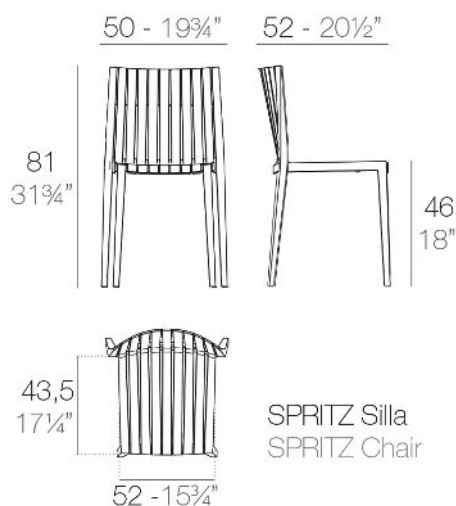

View online: <https://www.vondom.com/es/productos/56016>

Características

Descripción

Fabricado en polipropileno por inyección y reforzado con fibra de vidrio. Apilable. Disponible en varios colores. Apto para uso interior y exterior.

Peso

5.01 Kg

Incluye

NAUTIC Tejido náutico apto para interior y exterior. Opción estándar para los acolchados.

ACABADOS

BASIC PP

Ref. 56016

Disponible en varios colores

- MOSTAZA
- BLANCO
- NEGRO
- BRONCE
- ECRU

TEJIDOS

NAUTIC

Ref. 56016CO

Tejido náutico apto para interior y exterior. Opción estándar para los acolchados. Tejido náutico apto para interior y exterior. Opción estándar