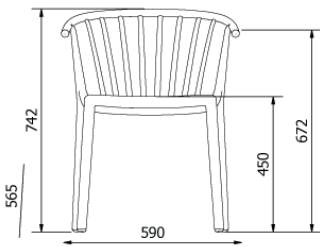

Ref. 04152 - EAN 8411344041529

SILLA WOODY AZUL RETRO

Diseñado por Josep Llusca

DESCRIPCIÓN

Silla con brazos para uso interior y exterior. Inyectada en fibra de vidrio con PP. Apilable. Protección UV. Peso neto 4,2 kg.

CERTIFICACIONES

UNE-EN 16139, UNE-EN 581-2, UNE-EN 581-1

MEDIDAS

W 59cm x L 56,5cm x H 74,2cm x Hs 45cm x Ha 67,2cm
W 23.23in x L 22.25in x H 29.22in x Hs 17.72in x Ha 26.46in

CARACTERÍSTICAS

Peso 4,2 Kg.
Apilable max 10 Unidades

STD units	Packaging dim. (cm)	Units Container 20'	Units Container 40'	Units Container HC	Units Traylor 70m ³	Units Truck 100m ³
2X	60.1 x 66.1 x 90	132	306	372	416	540
4X	60.7 x 73.7 x 96.9	260	548	632	652	912
P25	58 x 98 x 220	600	1200	1200	1350	1450