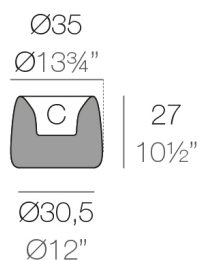

F I C H A T É C N I C A

ORGANIC

ORGANIC REDONDA Ø34×27

By MACETEROS

View online: <https://www.vondom.com/es/productos/42309A>

Características

Descripción

Macetero fabricado con resina de polietileno mediante moldeo rotacional con doble pared. 100% Reciclable. Apto para exterior e interior. Disponible en varios acabados.

Peso

2.15 Kg

ORGANIC redonda Ø35 cm C = 4 L
ORGANIC round Ø13¾" C = 1 gal

ACABADOS

BASIC

Ref. 42309A

Resina de polietileno acabado mate.

- HIELO
- BLANCO
- NEGRO
- BRONCE
- ACERO
- ANTRACITA
- ROJO
- PISTACHO
- NARANJA
- KAKI
- NAVY
- PLUM
- TAUPE
- ECRU