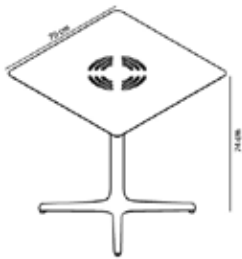

F I C H A T É C N I C A

MESA TOLEDO AIRE

MESAS TOLEDO AIRE

Diseñado por **Jorge Pensi**

DESCRIPCIÓN

Toledo Aire es la evolución de la icónica silla de aluminio Toledo. Producida en una sola pieza de polipropileno inyectado, consigue que sus formas fluyan conectando asiento, brazos y respaldo con una gran armonía. La variedad de colores, su peso ligero y sus fuertes atributos formales, hacen de la Toledo Aire una pieza atemporal que puede convivir en distintos espacios arquitectónicos.

MESAS PIE TOLEDO

Mesa para uso interior y exterior. Estructura de aluminio pintado y sobre en compacto fenólico del mismo color.

CARACTERÍSTICAS MESA

W 70cm × L 70cm × H 74cm

W 27.56in × L 27.56in × H 29.14in

Peso 11,36 Kg.

STD units	Packaging dim. (cm)	Units Container 20'	Units Container 40'	Units Container HC	Units Trayler 70m ³	Units Truck 100m ³
1X	71 × 74 × 20	154	350	350	462	504

TABLEROS

	 Chocolate	 Gris Verdoso	 Marfil
70×70cm	<input type="checkbox"/>	<input type="checkbox"/>	<input type="checkbox"/>
Ø 100cm	<input type="checkbox"/>	<input type="checkbox"/>	<input type="checkbox"/>
Ø 90cm	<input type="checkbox"/>	<input type="checkbox"/>	<input type="checkbox"/>
Ø 70cm	<input type="checkbox"/>	<input type="checkbox"/>	<input type="checkbox"/>
100×100cm	<input type="checkbox"/>	<input type="checkbox"/>	<input type="checkbox"/>
90×90cm	<input type="checkbox"/>	<input type="checkbox"/>	<input type="checkbox"/>