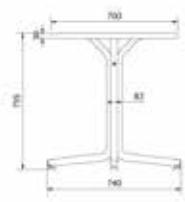

CERTIFICACIONES

UNE-EN 581-1, UNE-EN 581-2