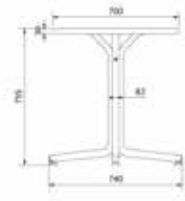

F I C H A T É C N I C A

MESA BINI ALTA

MESAS BINI

Diseñado por **Joan Gaspar**

DESCRIPCIÓN

Bini es ligera, lo parece y lo es realmente, su estructura es muy liviana, deja pasar el aire, la sombra que proyecta la estructura es atractiva y sugerente.

MESAS BINI

Mesa Bini para uso interior y exterior. Fabricada en polipropileno con fibra de vidrio, con protección UV. Peso 7,34 kg

CARACTERÍSTICAS MESA

H 75,5cm × Ø 70cm

H 29.73in × Ø 27.56in

Peso 7,34 Kg.