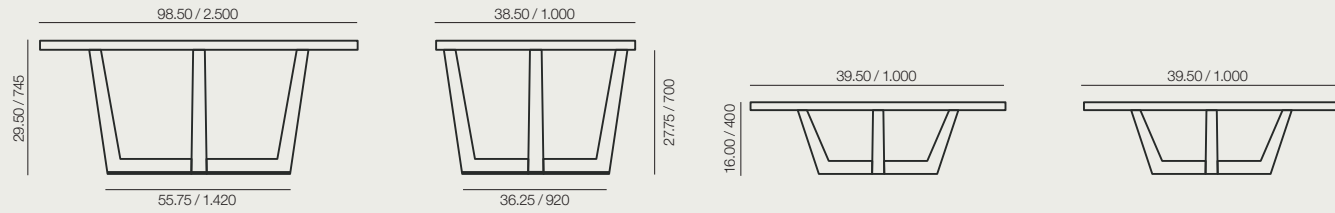

Terra Occasional

▼ ME 4693

Occasional table with EPL-5 outdoor treatment in Earth Brown finish and Decorative Ceramic top in Stone Grey.

Mesa auxiliar con base de acero y tratamiento EPL-5 en Marrón Tierra. Sobre de Cerámica Decorativa Gris Piedra.

Terra

Table with an EPL-5 treated steel base in White or Earth Brown finish and technical stone top available in Earth Brown, Sand Grey or Stone Grey. Available in occasional table version.

Mesa con base de acero con tratamiento EPL-5 en acabado Blanco o Marrón Tierra y sobre de cerámica decorativa disponible en color Marrón Tierra, Gris Arena y Gris Piedra. Disponible versión mesa auxiliar.

ME 4692 Terra

ME 4693 Terra Occasional

Measurements in/mm.
Medidas in./mm.

ME 4692

Table.
Technical stone
table top.

Mesa. Sobre
de cerámica
decorativa.

ME 4693

Occasional table.
Technical stone
table top.