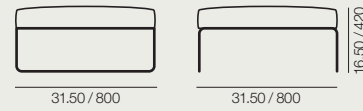

SF 4750

SF 4751

SF 4755

RS 4754

Measurements in./mm.  
Medidas in./mm.

SF 4750	SF 4751	SF 4755	RS 4754
Central sofa module.	Right corner sofa module.	Left corner sofa module.	Ottoman.
Módulo central.	Módulo rinconero. Lado derecho.	Módulo rinconero. Lado izquierdo.	Reposapiés.
FU 4760 FU 4763 FU 4764	FU 4761 FU 4763 FU 4764	FU 4761 FU 4763 FU 4764	FU 4765