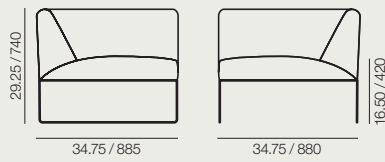

SF 4750

SF 4751

SF 4755

RS 4754

Measurements in./mm.  
Medidas in./mm.

SF 4750	SF 4751	SF 4755	RS 4754
Central sofa module.	Right corner sofa module.	Left corner sofa module.	Ottoman.
Módulo central.	Módulo rinconero. Lado derecho.	Módulo rinconero. Lado izquierdo.	Reposapiés.
FU 4760 FU 4763 FU 4764	FU 4761 FU 4763 FU 4764	FU 4761 FU 4763 FU 4764	FU 4765