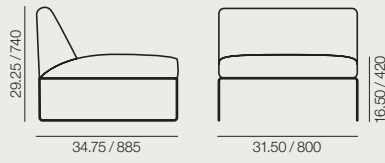

SF 4750

SF 4751

SF 4755

RS 4754

Measurements in./mm.  
Medidas in./mm.

SF 4750	SF 4751	SF 4755	RS 4754
Central sofa module.	Right corner sofa module.	Left corner sofa module.	Ottoman.
Módulo central.	Módulo rinconero. Lado derecho.	Módulo rinconero. Lado izquierdo.	Reposapiés.
FU 4760 FU 4763 FU 4764	FU 4761 FU 4763 FU 4764	FU 4761 FU 4763 FU 4764	FU 4765