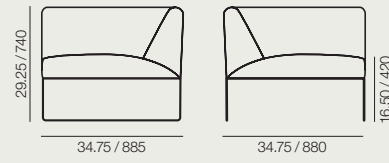

SF 4750

SF 4751

SF 4755

RS 4754

Measurements in./mm.  
Medidas in./mm.

SF 4750	SF 4751	SF 4755	RS 4754
Central sofa module.	Right corner sofa module.	Left corner sofa module.	Ottoman.
Módulo central.	Módulo rinconero. Lado derecho.	Módulo rinconero. Lado izquierdo.	Reposapiés.
FU 4760 FU 4763 FU 4764	FU 4761 FU 4763 FU 4764	FU 4761 FU 4763 FU 4764	FU 4765