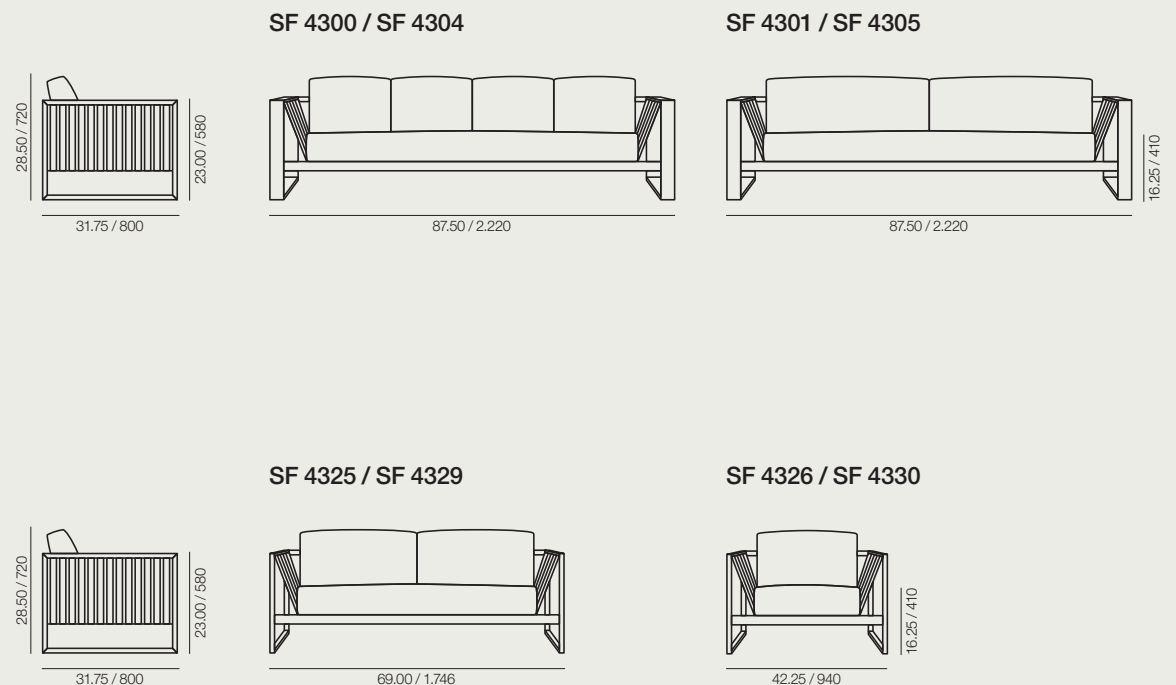

Sand

**Hotel terrace  
Terraza hotel**

▼ SF 4305

3 seater sofa. Woven bands on  
backrest and arms. Steel frame  
with EPL-5 outdoor treatment  
Earth Brown finish, 2 cushions  
backrest.

Sofá de tres plazas. Respaldo y  
brazos cinchados. Estructura de  
acero EPL-5 para exterior Marrón  
Tierra. Respaldo de 2 cojines.

Sand

Sand

Residential  
Hogar

◀ SF 4300

Restaurant  
Restaurante

▼ SF 4300

Sand

The Sand collection includes three-seater sofas with woven band backrest and arms and is available in Earth Brown, Sand, Graphite or White finish. Available with upholstered cushions for seat and backrest, and the steel frame has received the EPL-5 outdoor treatment in either White or Earth Brown finish.

Colección de sofás de tres plazas con respaldo y brazos cinchado con cinchas en acabado Marrón Tierra, Arena, Grafito o Blanco, cojines tapizados en asiento y respaldo y estructura de acero con tratamiento EPL-5 para exterior en acabado Blanco o Marrón Tierra.