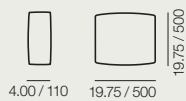

Upholstery / Tapicería

Andreu World collections use various types of upholstery in acrylic and faux leather that are especially designed for outdoor use. The covers and cushions are made of waterproof polyester fabric to protect the furniture from moisture, rain, and sun. For fabrics not specified in this box, contact our Customer Department.

En las colecciones de Andreu World Outdoor se han utilizado distintos tipos de tapicerías de fibra acrílica y ecopiel, especialmente concebidas para su uso en exterior. Las fundas y cojines están confeccionados con un tejido impermeable de poliéster que protegen el mobiliario de la humedad, lluvia y el sol. Para otros tejidos no reflejados en este cuadro consultar con el Departamento Comercial.

Silvertex	Cat. 2	13 colors/colores	Pag. 164
Sand	Cat. 1	5 colors/colores	Pag. 165
Linen	Cat. 3	8 colors/colores	Pag. 166
Solids	Cat. 2	13 colors/colores	Pag. 167
Natte	Cat. 3	8 colors/colores	Pag. 168

Woven finish / Acabado de cincha

Steel finish / Acabado de acero

Extra cushion / Cojín auxiliar

CJ 4314

CJ 4700

CJ 4701

Certificates / Certificados

EPL-5 Steel
Acero EPL-5

UNE CEN/TR 581-4

Durability of exterior-grade furniture
Durabilidad de mobiliario de exterior

Woven band
Cincha

ISO 105-B02, ISO 105-X12, ISO 105-E03

Fabric cushion
Tejido del cojín

Waterproof, breathable, antibacterial + antigungal
Impermeable, transpirable, antibacterias + antihongos

British Standard
BS7175 Crib 5

SF 4304

SF 4304

SF 4301