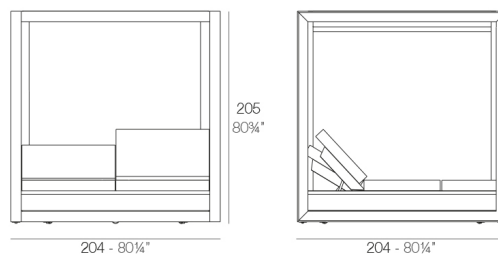

Peso

94.91 Kg

VELA Pérgola con estor (daybed no incluido)
VELA Canopy with blind (daybed not included)

ACABADOS

LACADO

Ref. 54115F

Perfil de aluminio en acabado lacado.

- BLANCO
- PLATA