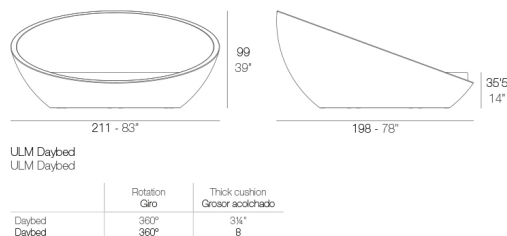

ULM DAYBED

By Ramón Esteve

Colección planteada como un nuevo básico con todo su carácter racionalista y universal. Una colección modular funcional que armoniza ergonomía, diseño y tecnología basándose en volúmenes básicos de cubo, prisma y esfera.

La Colección ULM, que busca la unidad en el producto así como su coherencia con otros productos, se configura mediante diversos elementos que componen un programa completo.

Tanto la pieza única del sofá como las butaca, daybed, pouf y mesa constan de módulos rígidos y resistentes que actúan de estructura para los elementos de descanso y apoyo más móbidos para proporcionar un total confort.

View online: <https://www.vondom.com/es/productos/54139>

Características

Descripción

Fabricado con resina de polietileno mediante moldeo rotacional con doble pared. 100% Reciclable. Apto para exterior e interior. Disponible en varios acabados.

Peso

74.63 Kg

Includes

BASEGIRATORIA360 Base giratoria 360º

CREVIN Tejido de tapicería con aspecto natural. Apta para interior y exterior. Fácil limpieza de las manchas y el moho

NAUTIC Tejido náutico apto para interior y exterior. Opción estándar para los acolchados.

SILVERTEX Tejido vinílico apto para interior y exterior. Opción especial para los acolchados.

ACABADOS

BASIC

Ref. 54139

Resina de polietileno acabado mate.

- ☐ HIELO
- ☐ BLANCO
- ☐ NEGRO
- ☐ BRONCE
- ☐ ACERO
- ☐ ANTRACITA
- ☐ ROJO
- ☐ PISTACHO
- ☐ NARANJA
- ☐ KAKI