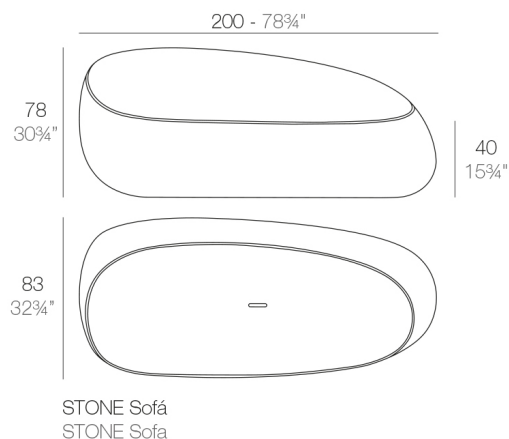

ACABADOS

BASIC

Ref. 55005

Resina de polietileno acabado mate.

- ☐ HIELO
- ☐ BLANCO
- ☐ NEGRO
- ☐ BRONCE
- ☐ ACERO
- ☐ ANTRACITA
- ☐ ROJO
- ☐ PISTACHO
- ☐ NARANJA
- ☐ KAKI
- ☐ NAVY