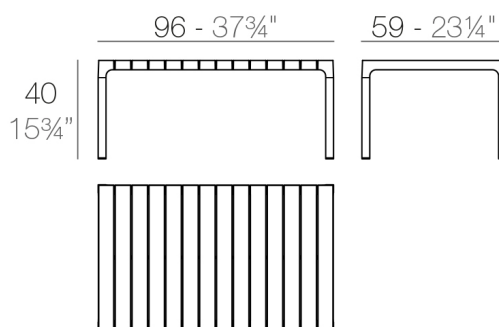

F I C H A T É C N I C A

SPRITZ

SPRITZ MESA SOFA 96x59x40

By Archirivolto Design

Las cercas de madera blancas que bordean la playa, las pequeñas tiras que se suceden, en su geometría perfecta. Esa es la imagen que inspiró la colección Spritz, que se compone de los detalles robados de esta idea. Silla, sillón, taburete y mesa alta: perfecto para cada necesidad, la colección Spritz se adapta bien a cualquier contexto. Contract y hogar. No es una coincidencia que Spritz, la colección creada por Archirivolto para Vondom, encarne en el nombre de la idea de frescura y pureza de formas. Es una mezcla entre la linealidad de estilo nórdico y la calidez mediterránea; que crean un diálogo entre interior y exterior.

View online: <https://www.vondom.com/es/productos/56026>

Características

Descripción

8.98 Kg

SPRITZ Mesa Baja
SPRITZ Low Table

ACABADOS

BASIC PP

Ref. 56026