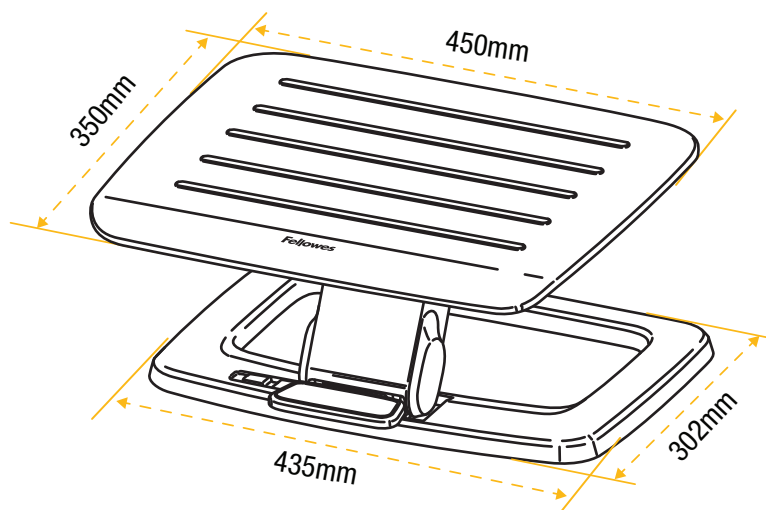

Hana™ Foot Support

(Black 8055201 / White 8055801)

Repose-pieds Hana™ Series

Reposapiés Hana™

Hana™ Fußstütze

Hana™ Poggiapiedi

Hana™ voetensteun

Hana™ Fotstöd

Hana™ podnóžek

Подставка для ног Hana™

Apoio para os pés Hana™