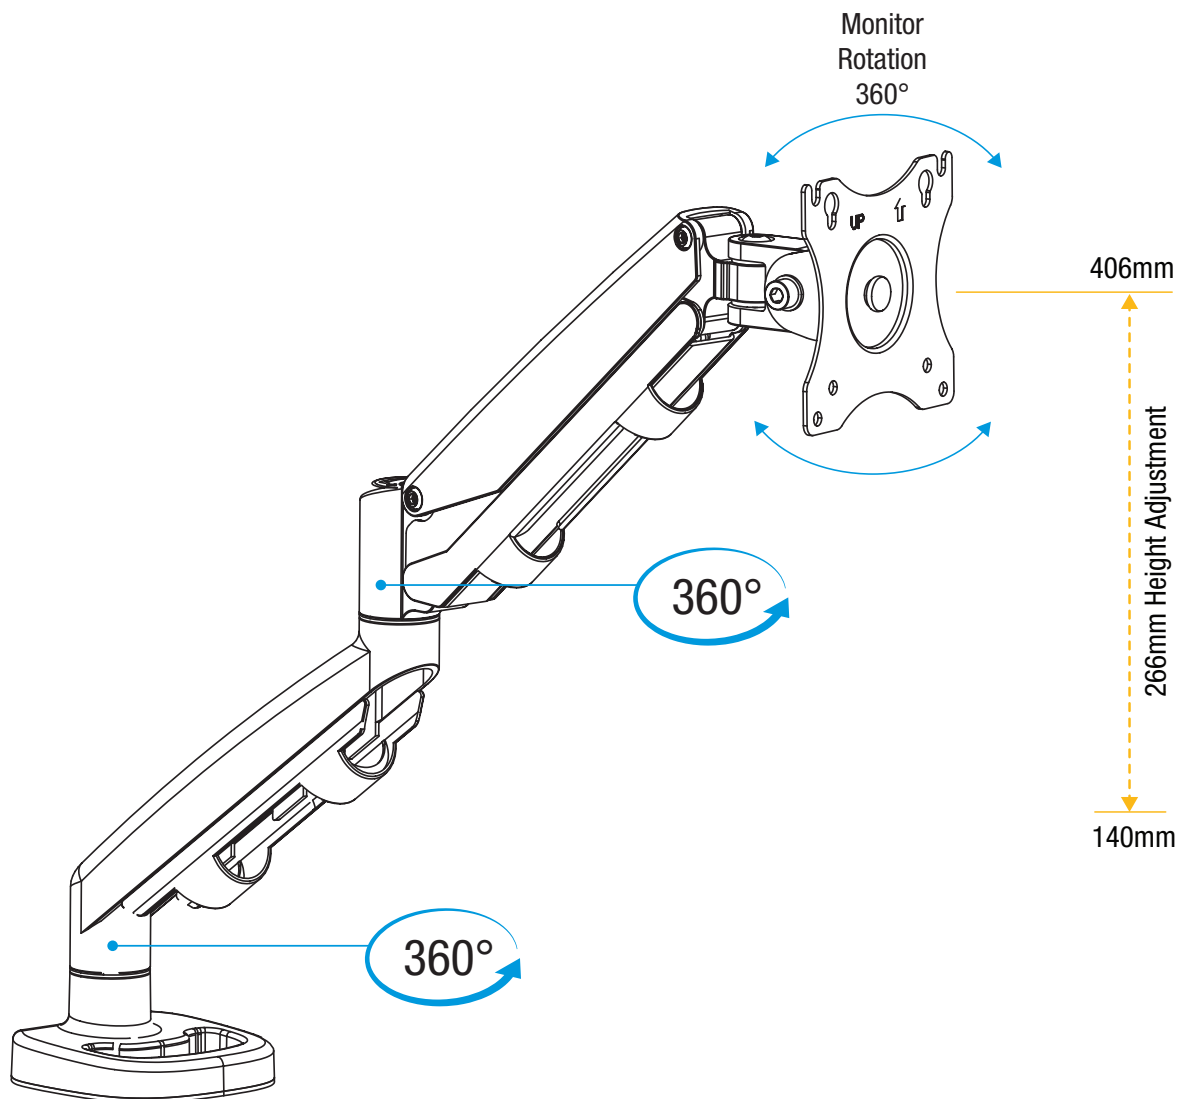

F I C H A T É C N I C A

BRAZO DE MONITOR EPPA

Eppa™ Single Monitor Arm

(9683001 / 9683101 / 9683201)

Bras porte-écran simple EPPA™

Braço individual para monitor EPPA™

EPPA™ Einzel-Monitorarm

Braccio Monitor Singolo EPPA™

EPPA™ monitorarm voor één monitor

EPPA™ Enkel bildskärmsarm

EPPA™ ramie na jeden monitor

Кронштейн для рычага двух мониторов EPPA™

Braço individual para monitor EPPA™

 <p>39" / 99.06cm</p>	 <p>1-8kg / 2.2-17.6lbs</p>
 <p>VESA: 75 x 75 / 100 x 100</p>	 <p>5 Years Limited Warranty</p>

Eppa™ Dual Monitor Arm

(9683501 / 9683401 / 9683301)

Bras porte écran double EPPA™

Brazo doble para monitor EPPA™

EPPA™ Doppel-Monitorarm

Braccio Monitor Doppio EPPA™

EPPA™ Monitorarm voor twee monitoren

EPPA™ Dubbel Bildskärmsarm

EPPA™ Podwójne ramię na monitor

Кронштейн для 2 мониторов, EPPA™

Braço duplo para monitor EPPA™

 <p>39" / 99.06cm</p>	 <p>1-8kg / 2.2-17.6lbs</p>
 <p>VESA: 75 x 75 / 100 x 100</p>	 <p>5 Years Limited Warranty</p>