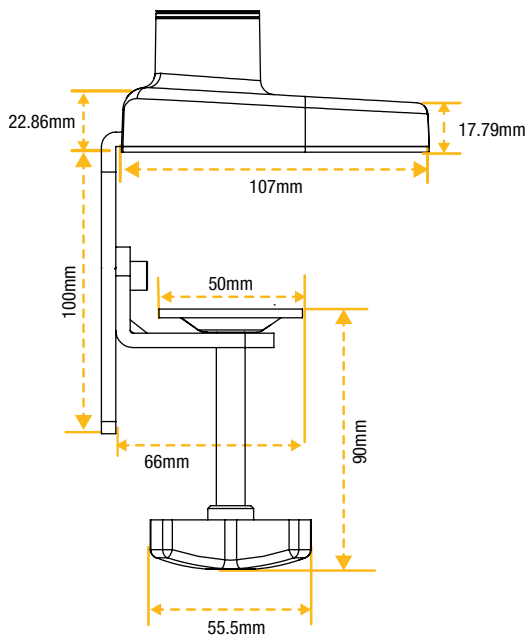

EPPA™ monitorarm voor één monitor

EPPA™ Enkel bildskärmsarm

EPPA™ ramie na jeden monitor

Кронштейн для рычага двух мониторов EPPA™

Braço individual para monitor EPPA™

 <p>39" / 99.06cm</p>	 <p>1-8kg / 2.2-17.6lbs</p>
 <p>VESA: 75 x 75 / 100 x 100</p>	 <p>5 Years Limited Warranty</p>

Eppa™ Dual Monitor Arm

(9683501 / 9683401 / 9683301)

Bras porte écran double EPPA™

Brazo doble para monitor EPPA™

EPPA™ Doppel-Monitorarm

Braccio Monitor Doppio EPPA™

EPPA™ Monitorarm voor twee monitoren

EPPA™ Dubbel Bildskärmsarm

EPPA™ Podwójne ramię na monitor

Кронштейн для 2 мониторов, EPPA™

Braço duplo para monitor EPPA™

 <p>39" / 99.06cm</p>	 <p>1-8kg / 2.2-17.6lbs</p>
 <p>VESA: 75 x 75 / 100 x 100</p>	 <p>5 Years Limited Warranty</p>