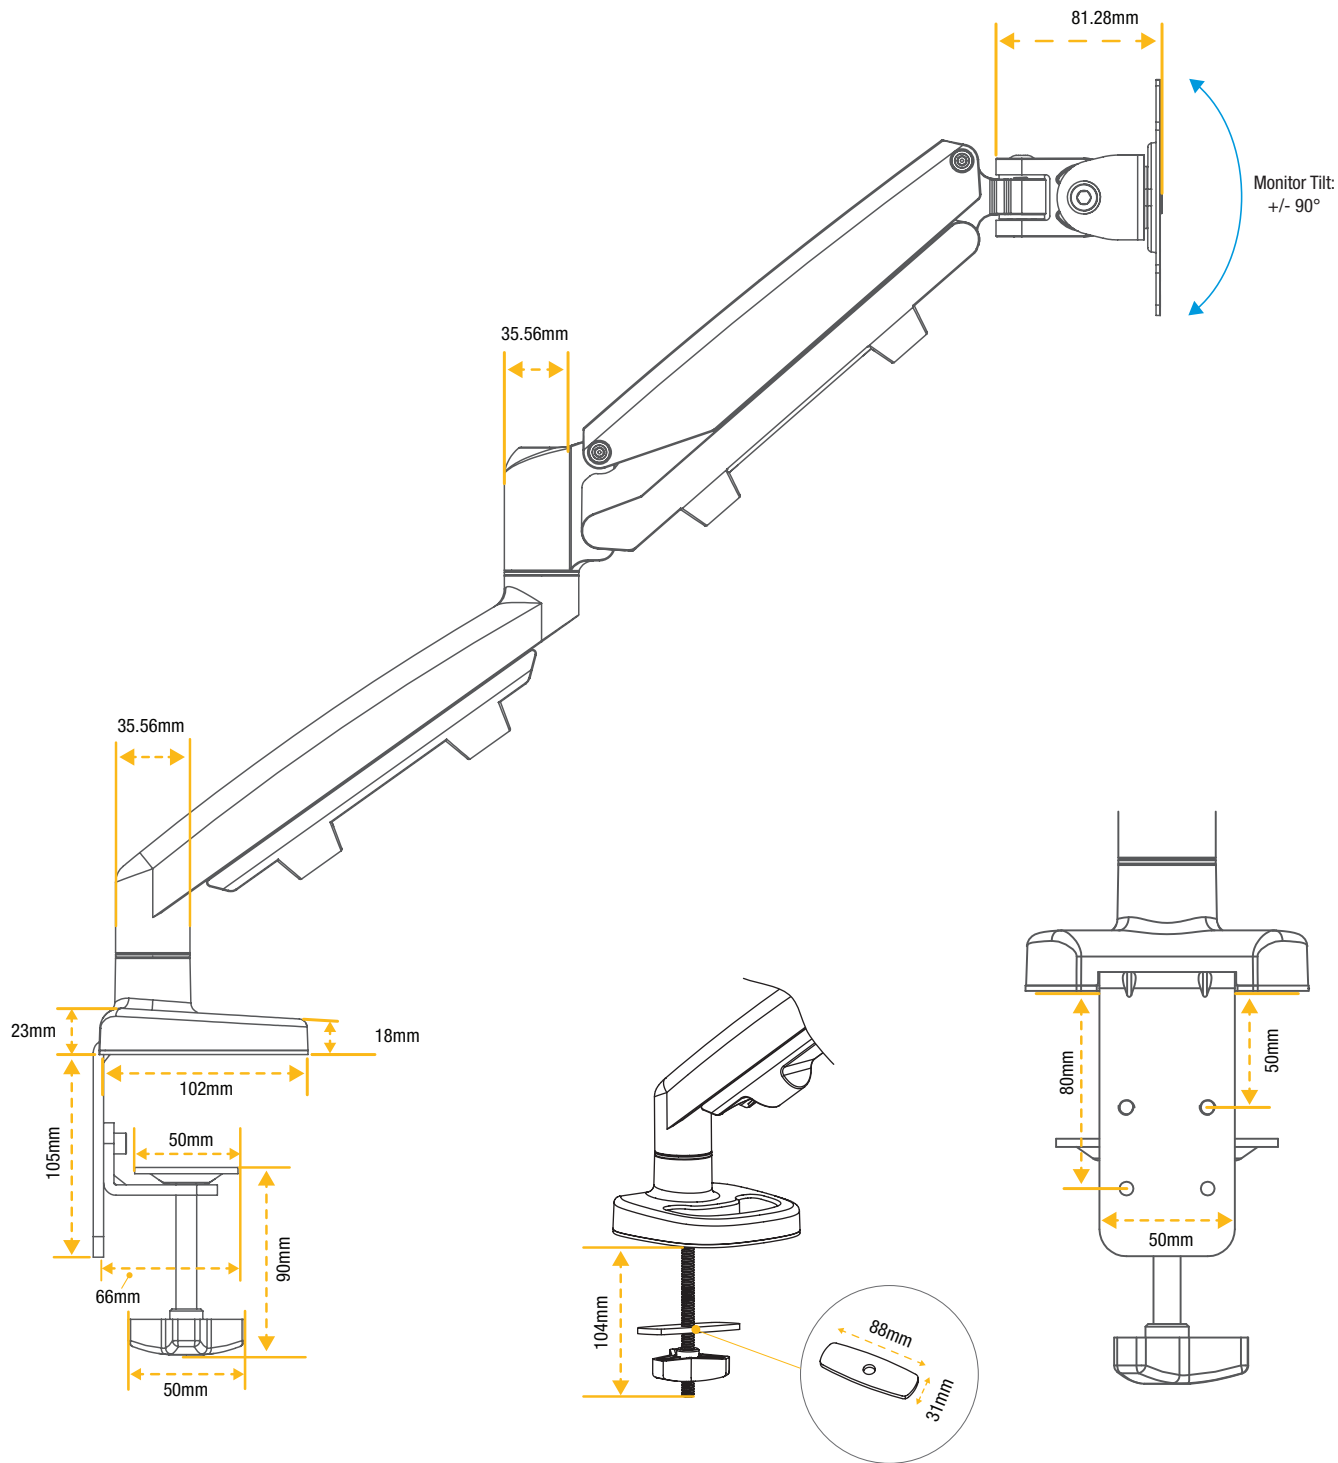

F I C H A T É C N I C A

BRAZO DE MONITOR EPPA

Eppa™ Single Monitor Arm

(9683001 / 9683101 / 9683201)

Bras porte-écran simple EPPA™

Braço individual para monitor EPPA™

EPPA™ Einzel-Monitorarm

Braccio Monitor Singolo EPPA™

EPPA™ monitorarm voor één monitor

EPPA™ Enkel bildskärmsarm

EPPA™ ramie na jeden monitor

Кронштейн для рычага двух мониторов EPPA™

Braço individual para monitor EPPA™

 <p>39" / 99.06cm</p>	 <p>1-8kg / 2.2-17.6lbs</p>
 <p>VESA: 75 x 75 / 100 x 100</p>	 <p>5 Years Limited Warranty</p>

Eppa™ Dual Monitor Arm

(9683501 / 9683401 / 9683301)

Bras porte écran double EPPA™

Brazo doble para monitor EPPA™

EPPA™ Doppel-Monitorarm

Braccio Monitor Doppio EPPA™

EPPA™ Monitorarm voor twee monitoren

EPPA™ Dubbel Bildskärmsarm

EPPA™ Podwójne ramię na monitor

Кронштейн для 2 мониторов, EPPA™

Braço duplo para monitor EPPA™

 <p>39" / 99.06cm</p>	 <p>1-8kg / 2.2-17.6lbs</p>
 <p>VESA: 75 x 75 / 100 x 100</p>	 <p>5 Years Limited Warranty</p>