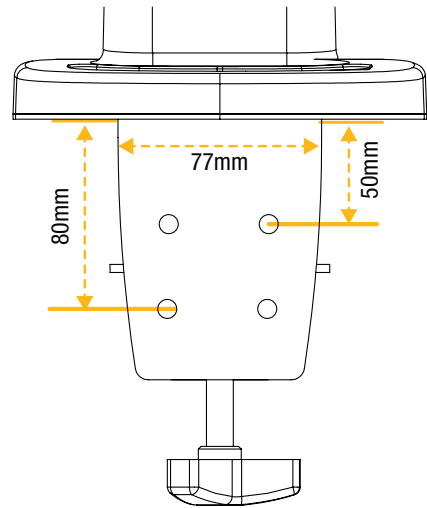

EPPA™ monitorarm voor één monitor

EPPA™ Enkel bildskärmsarm

EPPA™ ramie na jeden monitor

Кронштейн для рычага двух мониторов EPPA™

Braço individual para monitor EPPA™

 <p>39" / 99.06cm</p>	 <p>1-8kg / 2.2-17.6lbs</p>
 <p>VESA: 75 x 75 / 100 x 100</p>	 <p>5 Years Limited Warranty</p>

Eppa™ Dual Monitor Arm

(9683501 / 9683401 / 9683301)

Bras porte écran double EPPA™

Brazo doble para monitor EPPA™

EPPA™ Doppel-Monitorarm

Braccio Monitor Doppio EPPA™

EPPA™ Monitorarm voor twee monitoren

EPPA™ Dubbel Bildskärmsarm

EPPA™ Podwójne ramię na monitor

Кронштейн для 2 мониторов, EPPA™

Braço duplo para monitor EPPA™

 <p>39" / 99.06cm</p>	 <p>1-8kg / 2.2-17.6lbs</p>
 <p>VESA: 75 x 75 / 100 x 100</p>	 <p>5 Years Limited Warranty</p>