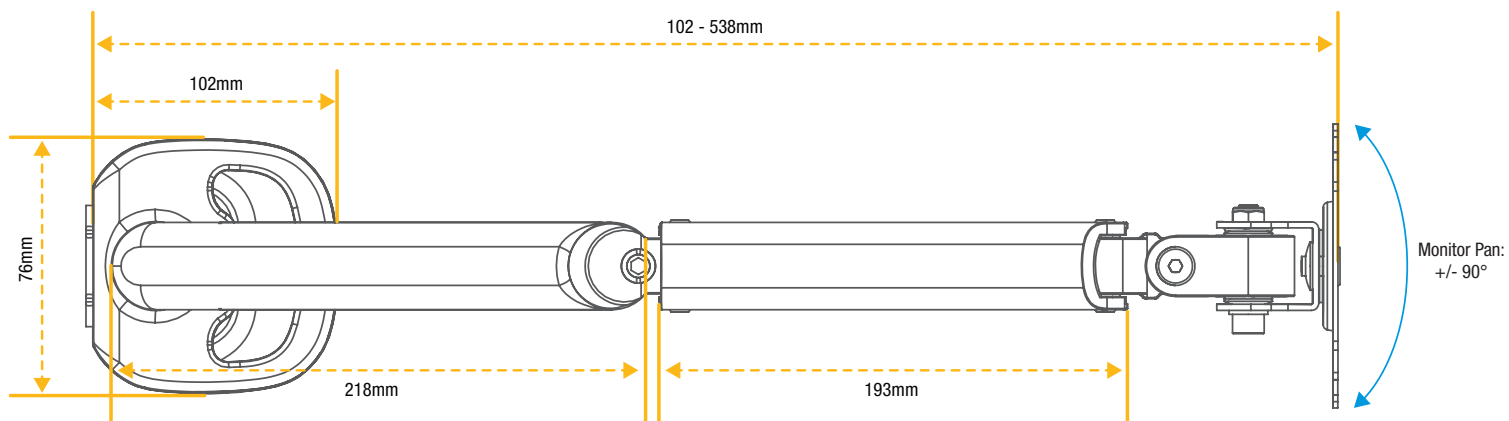

F I C H A T É C N I C A

BRAZO DE MONITOR EPPA

Eppa™ Single Monitor Arm

(9683001 / 9683101 / 9683201)

Bras porte-écran simple EPPA™

Braço individual para monitor EPPA™

EPPA™ Einzel-Monitorarm

Braccio Monitor Singolo EPPA™

EPPA™ monitorarm voor één monitor

EPPA™ Enkel bildskärmsarm

EPPA™ ramie na jeden monitor

Кронштейн для рычага двух мониторов EPPA™

Braço individual para monitor EPPA™

 <p>39" / 99.06cm</p>	 <p>1-8kg / 2.2-17.6lbs</p>
 <p>VESA: 75 x 75 / 100 x 100</p>	 <p>5 Years Limited Warranty</p>

Eppa™ Dual Monitor Arm

(9683501 / 9683401 / 9683301)

Bras porte écran double EPPA™

Brazo doble para monitor EPPA™

EPPA™ Doppel-Monitorarm

Braccio Monitor Doppio EPPA™

EPPA™ Monitorarm voor twee monitoren

EPPA™ Dubbel Bildskärmsarm

EPPA™ Podwójne ramię na monitor

Кронштейн для 2 мониторов, EPPA™

Braço duplo para monitor EPPA™

 <p>39" / 99.06cm</p>	 <p>1-8kg / 2.2-17.6lbs</p>
 <p>VESA: 75 x 75 / 100 x 100</p>	 <p>5 Years Limited Warranty</p>