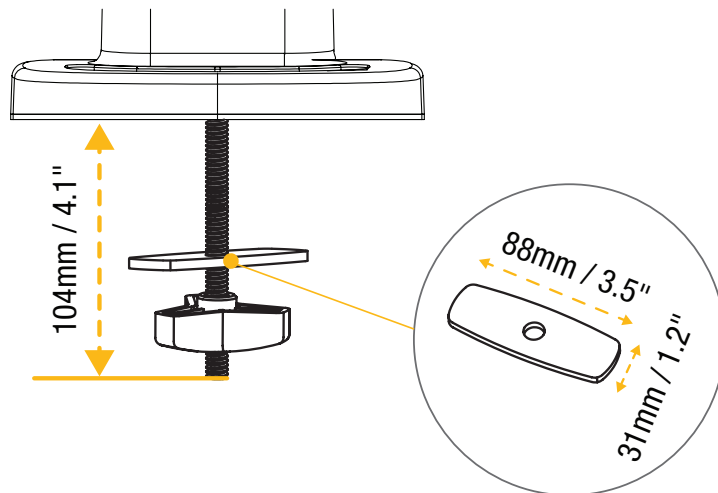

EPPA™ monitorarm voor één monitor

EPPA™ Enkel bildskärmsarm

EPPA™ ramie na jeden monitor

Кронштейн для рычага двух мониторов EPPA™

Braço individual para monitor EPPA™

 <p>39" / 99.06cm</p>	 <p>1-8kg / 2.2-17.6lbs</p>
 <p>VESA: 75 x 75 / 100 x 100</p>	 <p>5 Years Limited Warranty</p>

Eppa™ Dual Monitor Arm

(9683501 / 9683401 / 9683301)

Bras porte écran double EPPA™

Brazo doble para monitor EPPA™

EPPA™ Doppel-Monitorarm

Braccio Monitor Doppio EPPA™

EPPA™ Monitorarm voor twee monitoren

EPPA™ Dubbel Bildskärmsarm

EPPA™ Podwójne ramię na monitor

Кронштейн для 2 мониторов, EPPA™

Braço duplo para monitor EPPA™

 <p>39" / 99.06cm</p>	 <p>1-8kg / 2.2-17.6lbs</p>
 <p>VESA: 75 x 75 / 100 x 100</p>	 <p>5 Years Limited Warranty</p>