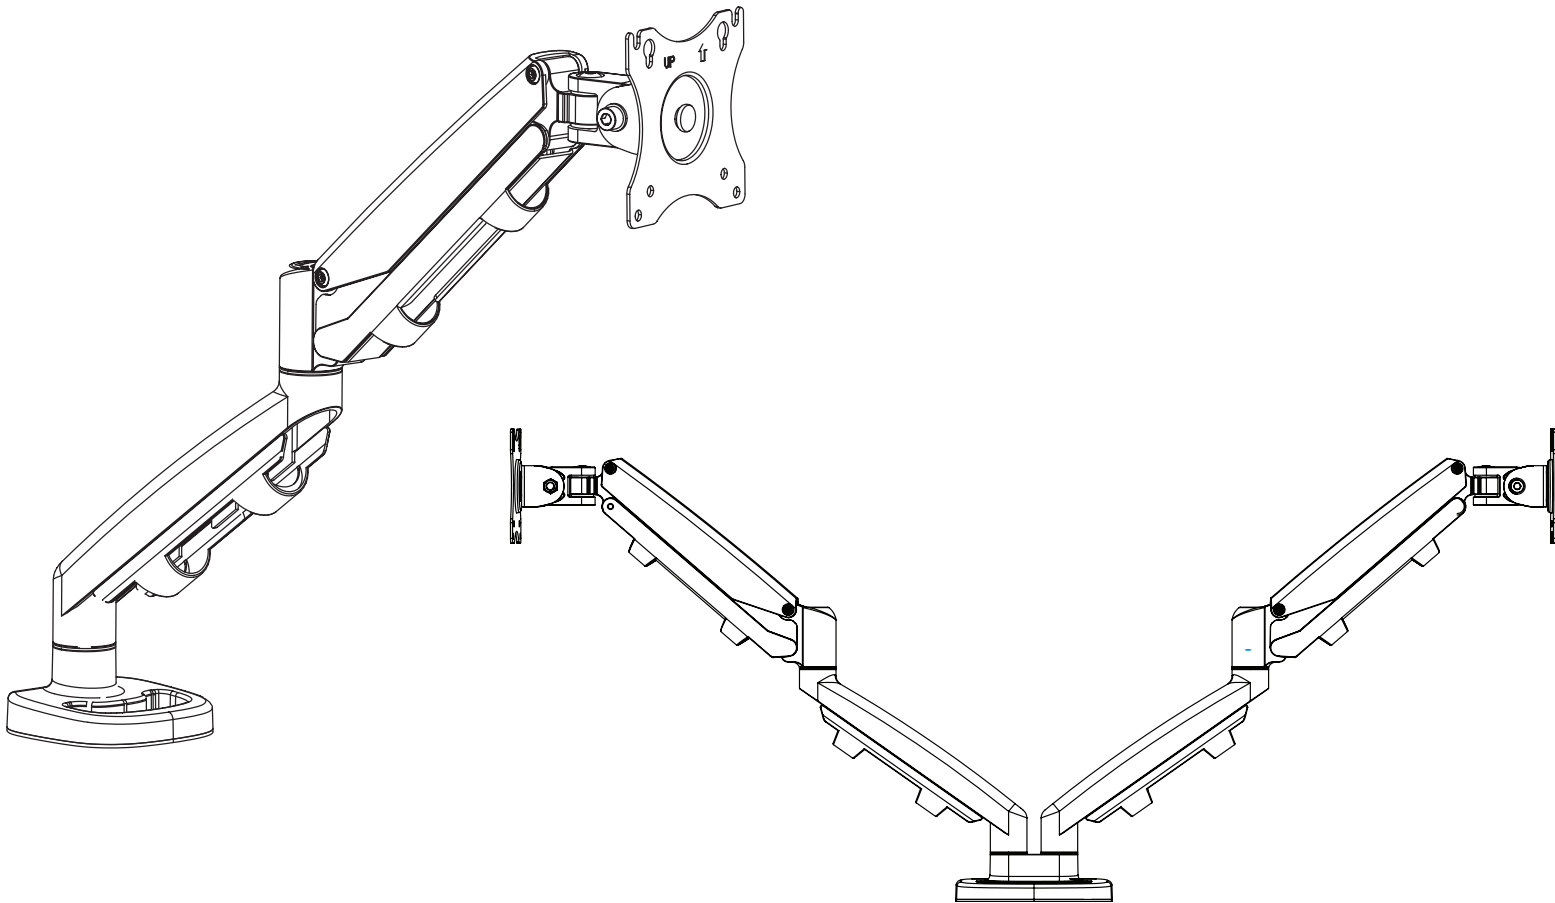

F I C H A T É C N I C A

BRAZO DE MONITOR EPPA

Eppa™ Single Monitor Arm

(9683001 / 9683101 / 9683201)

Bras porte-écran simple EPPA™

Braço individual para monitor EPPA™

EPPA™ Einzel-Monitorarm

Braccio Monitor Singolo EPPA™

EPPA™ monitorarm voor één monitor

EPPA™ Enkel bildskärmsarm

EPPA™ ramie na jeden monitor

Кронштейн для рычага двух мониторов EPPA™

Braço individual para monitor EPPA™

 <p>39" / 99.06cm</p>	 <p>1-8kg / 2.2-17.6lbs</p>
 <p>VESA: 75 x 75 / 100 x 100</p>	 <p>5 Years Limited Warranty</p>

Eppa™ Dual Monitor Arm

(9683501 / 9683401 / 9683301)

Bras porte écran double EPPA™

Brazo doble para monitor EPPA™

EPPA™ Doppel-Monitorarm

Braccio Monitor Doppio EPPA™

EPPA™ Monitorarm voor twee monitoren

EPPA™ Dubbel Bildskärmsarm

EPPA™ Podwójne ramię na monitor

Кронштейн для 2 мониторов, EPPA™

Braço duplo para monitor EPPA™

 <p>39" / 99.06cm</p>	 <p>1-8kg / 2.2-17.6lbs</p>
 <p>VESA: 75 x 75 / 100 x 100</p>	 <p>5 Years Limited Warranty</p>