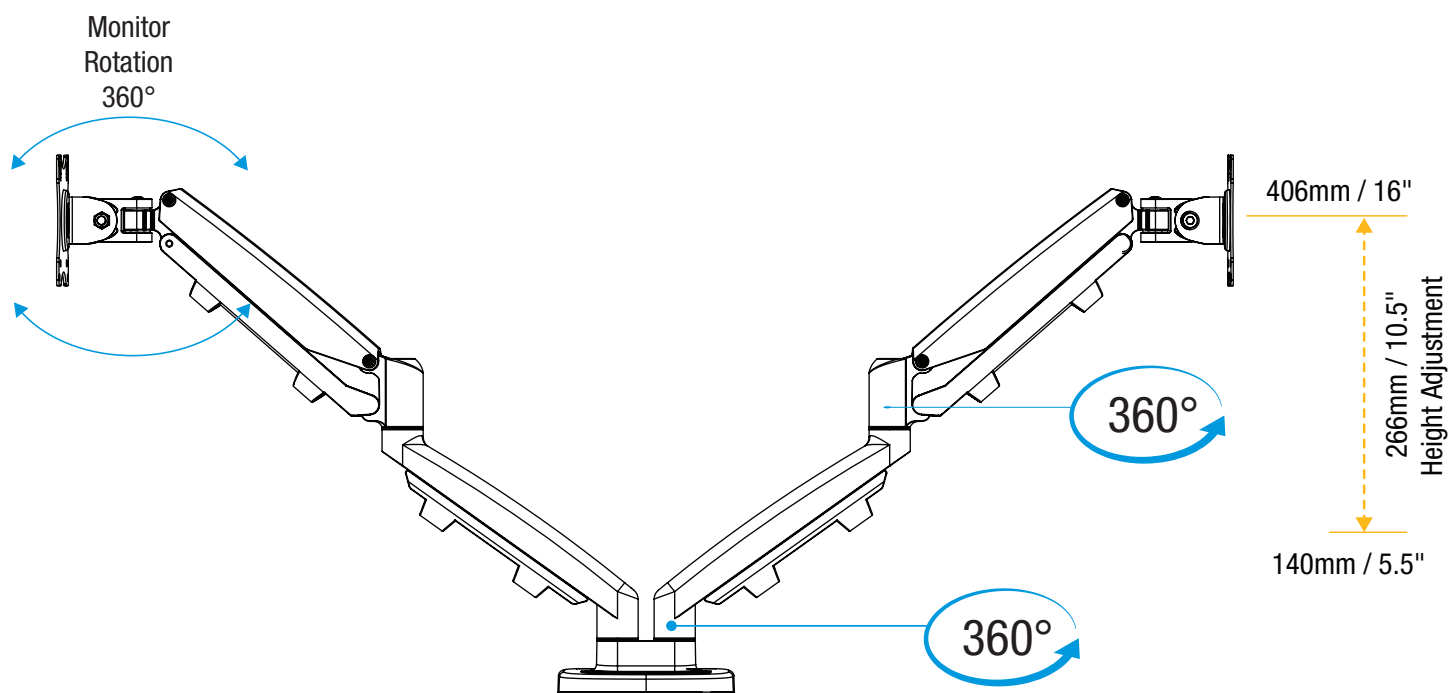

EPPA™ monitorarm voor één monitor

EPPA™ Enkel bildskärmsarm

EPPA™ ramie na jeden monitor

Кронштейн для рычага двух мониторов EPPA™

Braço individual para monitor EPPA™

 <p>39" / 99.06cm</p>	 <p>1-8kg / 2.2-17.6lbs</p>
 <p>VESA: 75 x 75 / 100 x 100</p>	 <p>5 Years Limited Warranty</p>

Eppa™ Dual Monitor Arm

(9683501 / 9683401 / 9683301)

Bras porte écran double EPPA™

Brazo doble para monitor EPPA™

EPPA™ Doppel-Monitorarm

Braccio Monitor Doppio EPPA™

EPPA™ Monitorarm voor twee monitoren

EPPA™ Dubbel Bildskärmsarm

EPPA™ Podwójne ramię na monitor

Кронштейн для 2 мониторов, EPPA™

Braço duplo para monitor EPPA™

 <p>39" / 99.06cm</p>	 <p>1-8kg / 2.2-17.6lbs</p>
 <p>VESA: 75 x 75 / 100 x 100</p>	 <p>5 Years Limited Warranty</p>