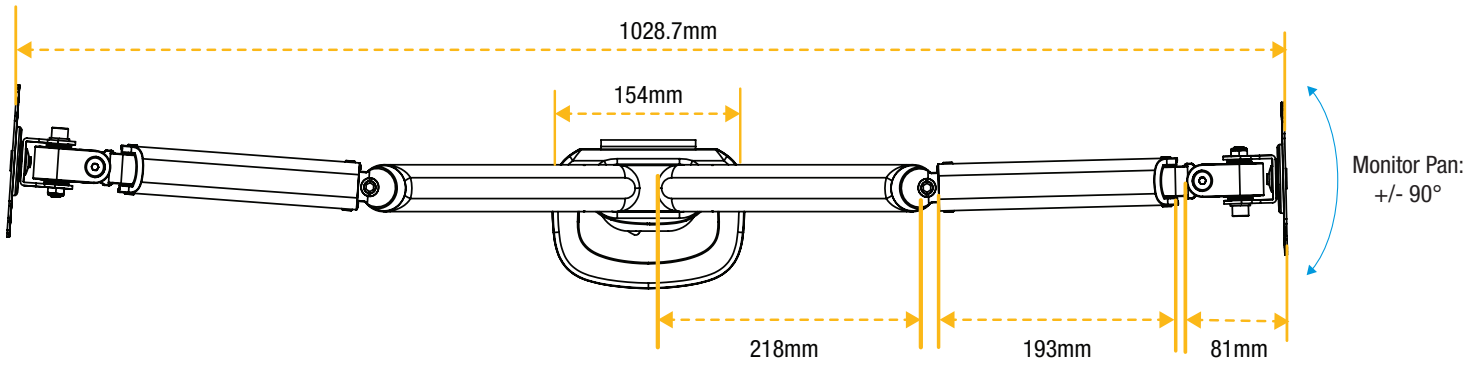

EPPA™ monitorarm voor één monitor

EPPA™ Enkel bildskärmsarm

EPPA™ ramie na jeden monitor

Кронштейн для рычага двух мониторов EPPA™

Braço individual para monitor EPPA™

 <p>39" / 99.06cm</p>	 <p>1-8kg / 2.2-17.6lbs</p>
 <p>VESA: 75 x 75 / 100 x 100</p>	 <p>5 Years Limited Warranty</p>

Eppa™ Dual Monitor Arm

(9683501 / 9683401 / 9683301)

Bras porte écran double EPPA™

Brazo doble para monitor EPPA™

EPPA™ Doppel-Monitorarm

Braccio Monitor Doppio EPPA™

EPPA™ Monitorarm voor twee monitoren

EPPA™ Dubbel Bildskärmsarm

EPPA™ Podwójne ramię na monitor

Кронштейн для 2 мониторов, EPPA™

Braço duplo para monitor EPPA™

 <p>39" / 99.06cm</p>	 <p>1-8kg / 2.2-17.6lbs</p>
 <p>VESA: 75 x 75 / 100 x 100</p>	 <p>5 Years Limited Warranty</p>