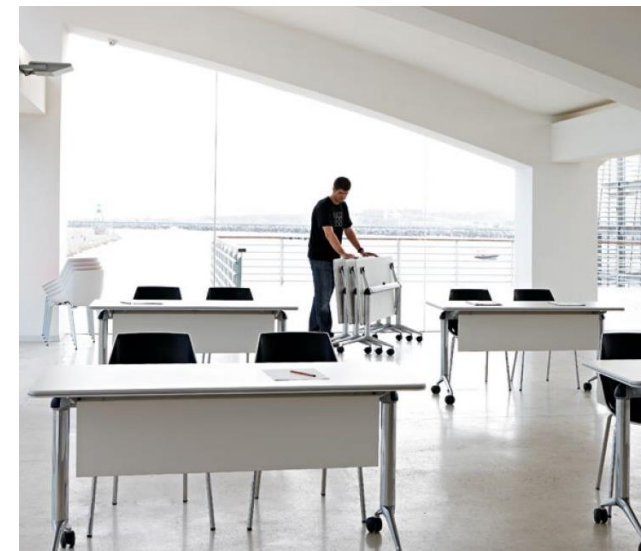

TRAMA

Gracias al concepto de ser una **mesa abatible** para poder optimizar el espacio, es la mesa perfecta para **salas polivalentes**.

[DESCARGAR FICHA TÉCNICA](#)

[DESCARGAR CATÁLOGO](#)