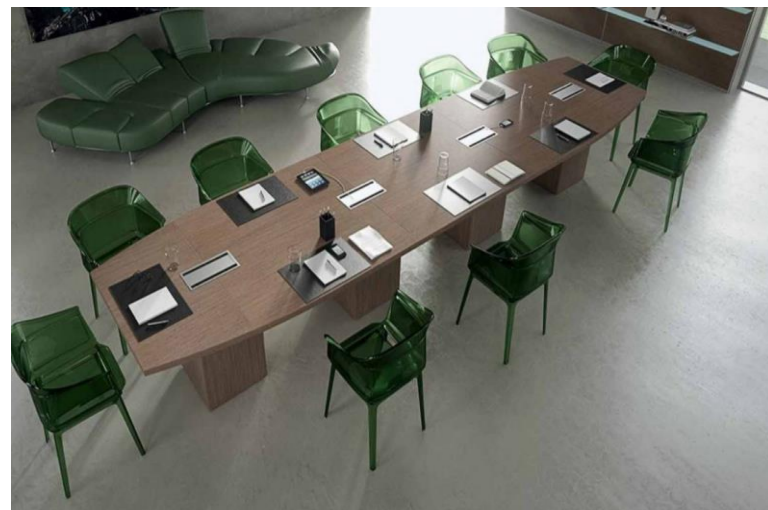

MESA MEET

La **mesa de reuniones Meet**, con diferentes **acabados**, modelos y **estructuras**, ayudará a **configurar tu espacio** de manera que resulte lo más **funcional** posible.

[DESCARGAR FICHA TÉCNICA](#)