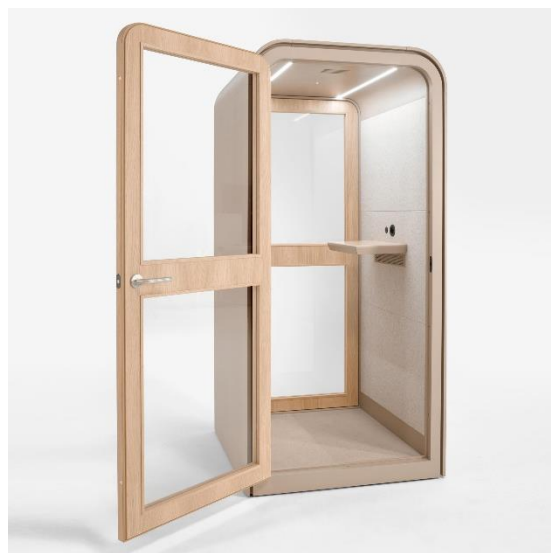

ZONE OUT

La solución perfecta para **problemas acústicos** y dotar de **zonas de concentración** a su oficina y empresa.

[DESCARGAR FICHA TÉCNICA](#)