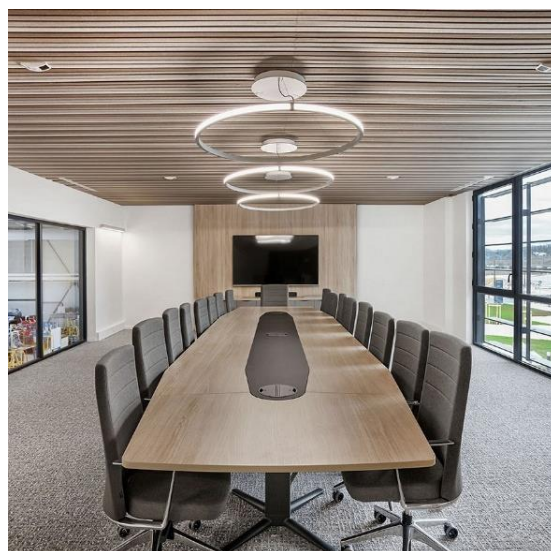

POWER

Nueva **mesa de reuniones Power**, elevable y con pata central.
¡El mueble es ideal para tu oficina!

[DESCARGAR FICHA TÉCNICA](#)

[DESCARGAR CATÁLOGO](#)