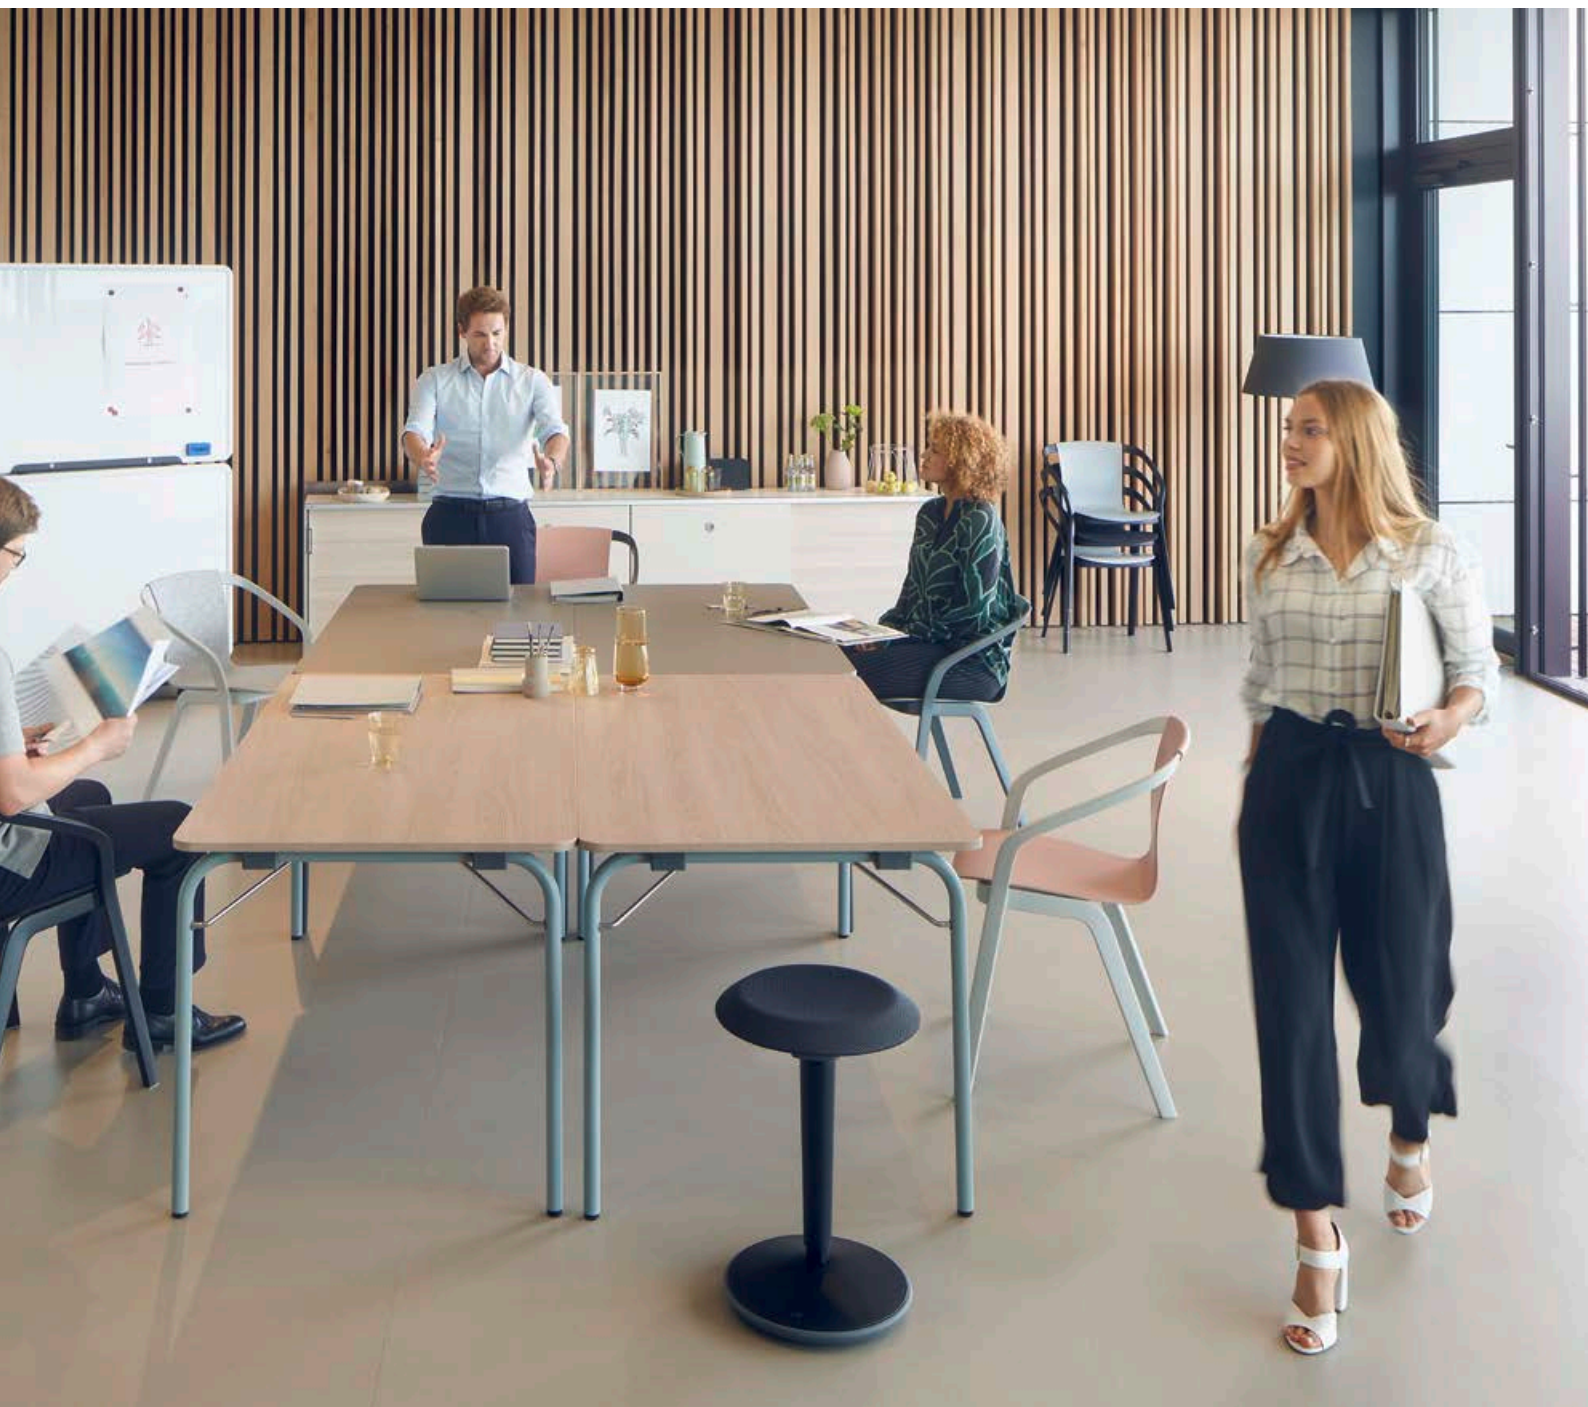

Una atractiva todoterreno

Es una inspiradora silla de reuniones, encaja perfectamente en bibliotecas y áreas de trabajo y es el centro de todas las miradas en cafeterías y comedores. Se puede usar tanto en interiores como temporalmente en exteriores, por ejemplo, en una terraza cubierta.