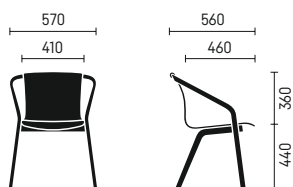

## Cojín de fieltro de lana

Grafito

Gris

se:mood es apilable  
hasta 5 unidades,  
ahorrando así espacio