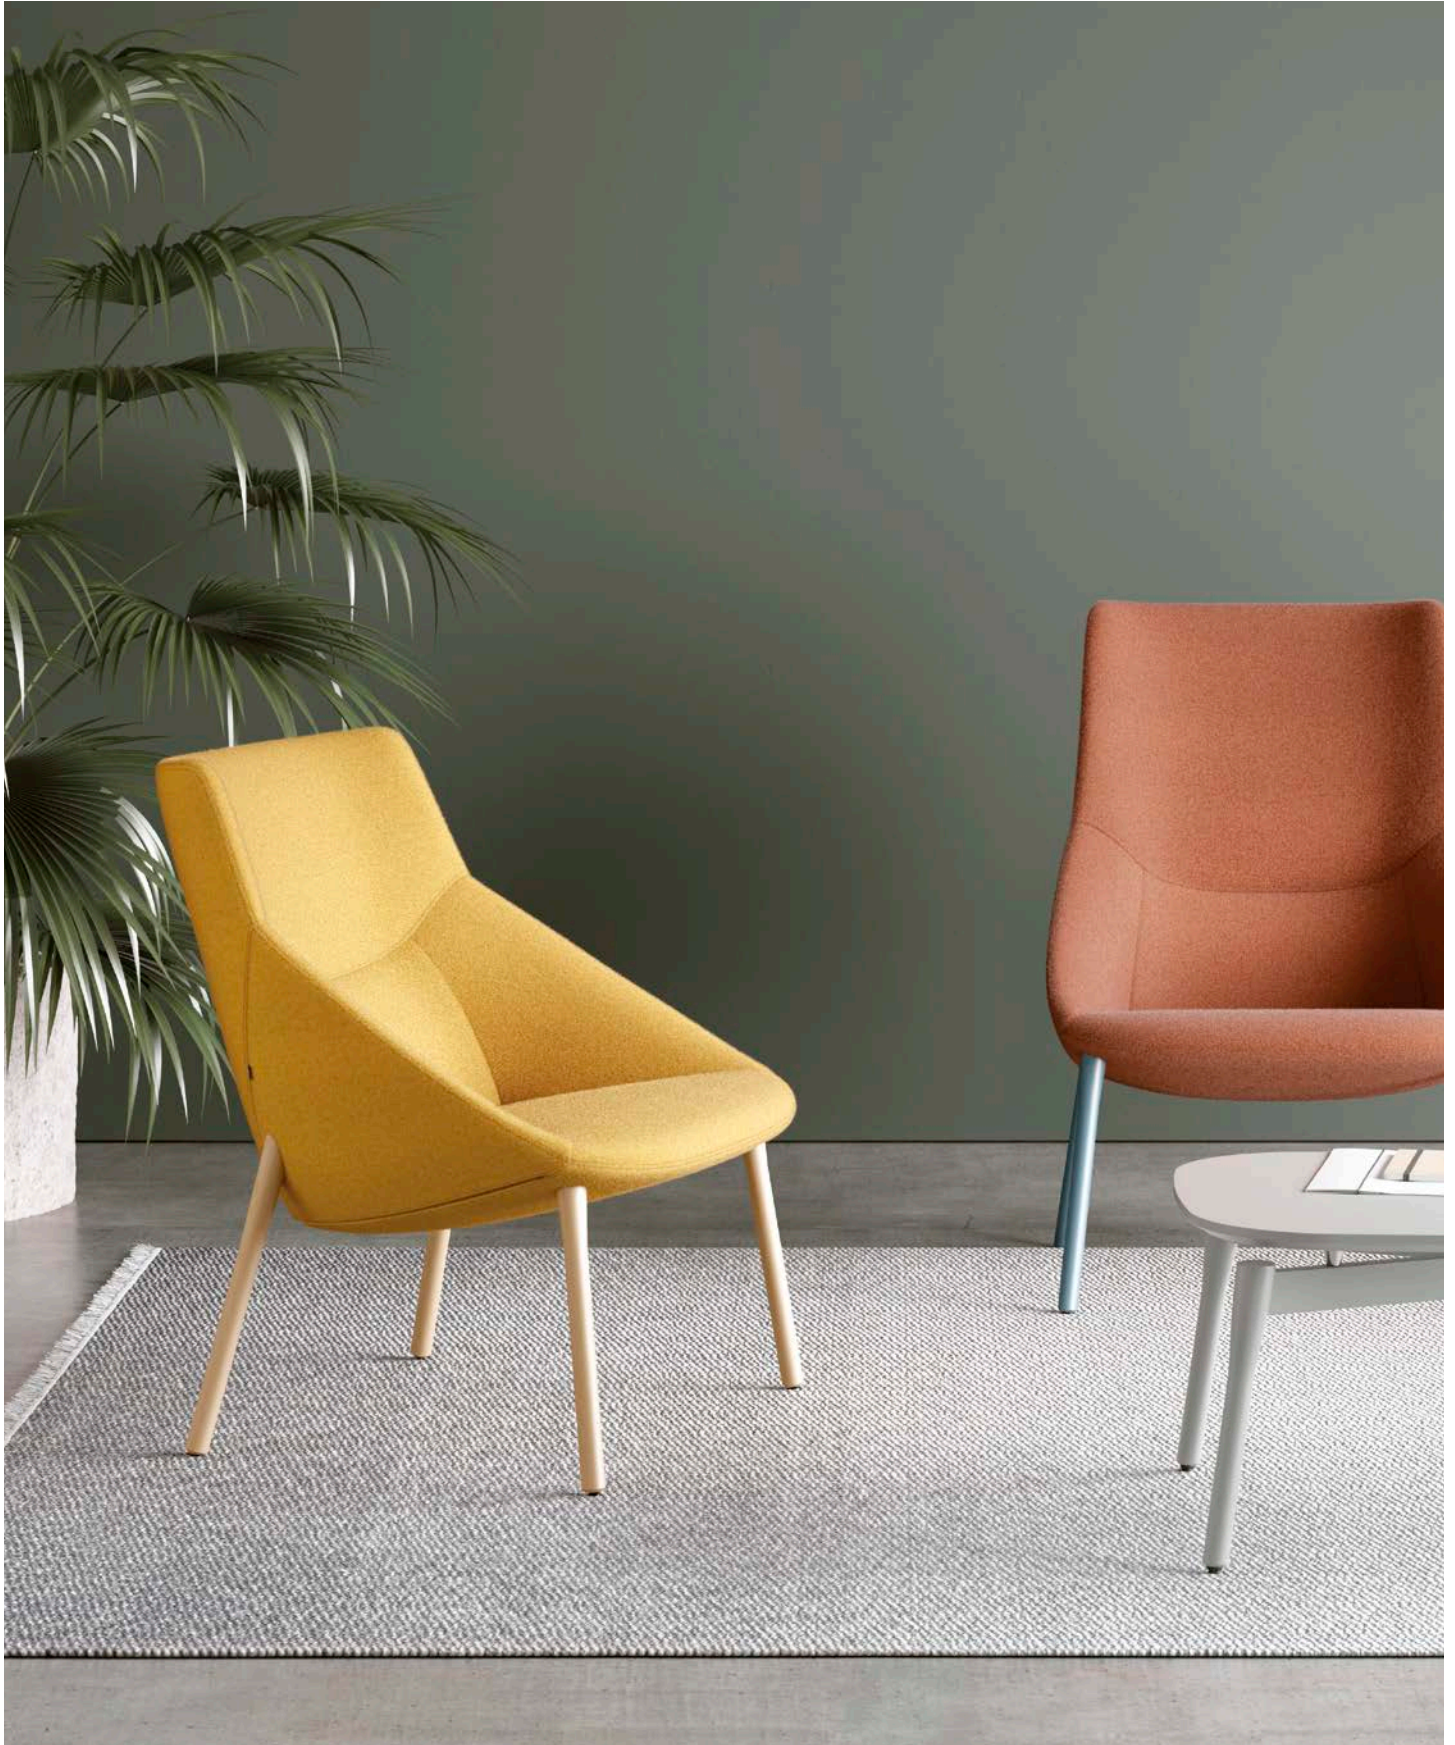

Bow

Design by Yonoh Creative Studio