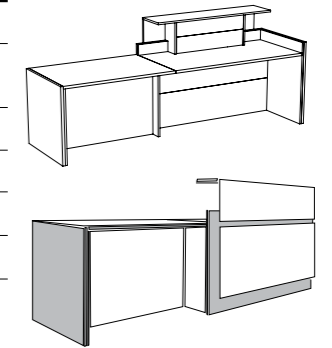

ACCESORIOS DE ELECTRIFICACIÓN.
ELECTRIFICATION ACCESSORIES.
ACCESSOIRES D'ELECTRIFICATION.

Mesa mostrador + interior mostrador
Reception counter /
Bureaux comptoir

DIMENSIONES CM
SIZE CM / DIMENSIONS CM
129 x 110 x 103
149 x 110 x 103
169 x 110 x 103
189 x 110 x 103

Mesa mostrador + interior estanteria
Reception counter + rayonnage /
Bureaux comptoir + Cabinet

DIMENSIONES CM
SIZE CM / DIMENSIONS CM
157 x 110 x 103
177 x 110 x 103
197 x 110 x 103
217 x 110 x 103

Mesa mostrador + atención personalizada frontal
Reception counter + frontal disabled reception /
Bureaux comptoir + attention personnalisée frontale

DIMENSIONES CM
SIZE CM / DIMENSIONS CM
238 x 110 x 78
258 x 110 x 78
278 x 110 x 78
298 x 110 x 78

Mesa mostrador + atención personalizada lateral
Reception counter + lateral disabled reception counter /
Bureaux comptoir + comptoir attention personnalisée

DIMENSIONES CM
SIZE CM / DIMENSIONS CM
129 x 85 x 103
149 x 85 x 103
169 x 85 x 103
189 x 85 x 103