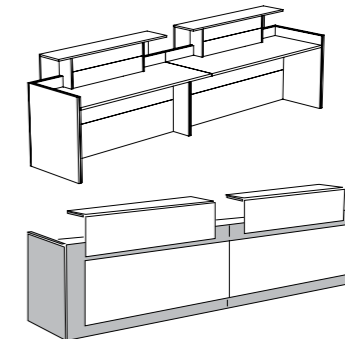

Mesa mostrador + interior estanteria
Reception counter + rayonnage /
Bureaux comptoir + Cabinet

DIMENSIONES CM
SIZE CM / DIMENSIONS CM
157 x 110 x 103
177 x 110 x 103
197 x 110 x 103
217 x 110 x 103

Mesa mostrador + atención personalizada frontal
Reception counter + frontal disabled reception /
Bureaux comptoir + attention personnalisée frontale

DIMENSIONES CM
SIZE CM / DIMENSIONS CM
238 x 110 x 78
258 x 110 x 78
278 x 110 x 78
298 x 110 x 78

Mesa mostrador + atención personalizada lateral
Reception counter + lateral disabled reception counter /
Bureaux comptoir + comptoir attention personnalisée

DIMENSIONES CM
SIZE CM / DIMENSIONS CM
169 x 110 x 190
189 x 110 x 190

Mesa mostrador + extensión
Reception counter + 1 extension /
Bureaux comptoir + 1 prolongation

DIMENSIONES CM
SIZE CM / DIMENSIONS CM
249 x 110 x 103
289 x 110 x 103
329 x 110 x 103
369 x 110 x 103

DIMENSIONES CM
SIZE CM / DIMENSIONS CM
129 x 85 x 103
149 x 85 x 103
169 x 85 x 103
189 x 85 x 103