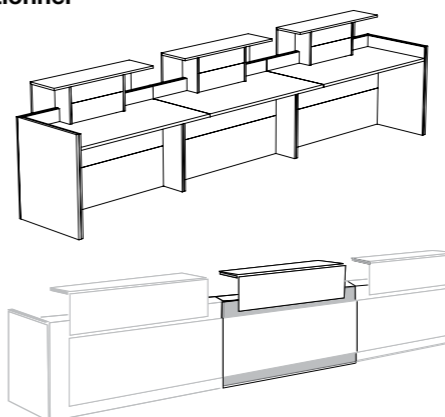

DIMENSIONES CM
SIZE CM / DIMENSIONS CM
238 x 110 x 78
258 x 110 x 78
278 x 110 x 78
298 x 110 x 78

Mesa mostrador + atención personalizada lateral
Reception counter + lateral disabled reception counter /
Bureaux comptoir + comptoir attention personnalisée

DIMENSIONES CM
SIZE CM / DIMENSIONS CM
169 x 110 x 190
189 x 110 x 190

Mesa mostrador + extensión
Reception counter + 1 extension /
Bureaux comptoir + 1 prolongation

DIMENSIONES CM
SIZE CM / DIMENSIONS CM
249 x 110 x 103
289 x 110 x 103
329 x 110 x 103
369 x 110 x 103

Extensión intermedia
Additional extension /
prolongation additionnel

DIMENSIONES CM
SIZE CM / DIMENSIONS CM
120 x 110 x 78
140 x 110 x 78
160 x 110 x 78
180 x 110 x 78

Mesa mostrador + interior mostrador
Presiding table /
Bureaux comptoir bas

DIMENSIONES CM
SIZE CM / DIMENSIONS CM
129 x 85 x 103
149 x 85 x 103
169 x 85 x 103
189 x 85 x 103