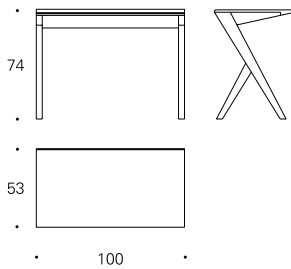

BECO

Luis Arrivillaga

Escritorios

Desks

Escritorio o mesa auxiliar de trabajo realizado en madera maciza y MDF lacado o chapado en nogal o roble.

La versión de 100 va siempre con tapa fija.

La versión de 130 puede ser con tapa elevable o fija.

La versión con tapa elevable tiene en su interior una bandeja deslizable que permite organizar y guardar objetos.

Desk or workbench made in solid walnut or oak wood and lacquered MDF or veneered in walnut or oak.

The version of 100 is always with fixed top.

At the 130 cm size, the top can be folding or fixed.

The option with folding top has a slide tray on the top inside, which allows organize and leave objects.