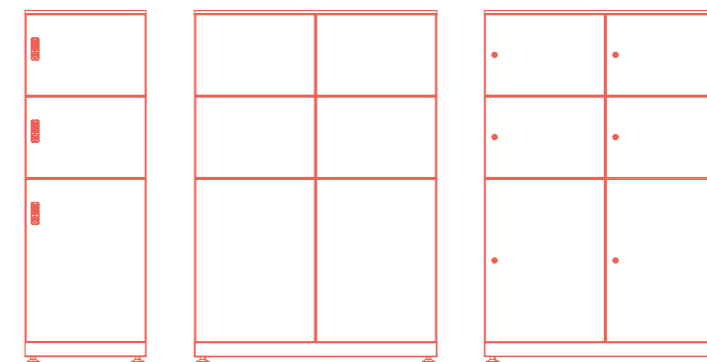

AccessCode

AccessCode é um novo sistema de armários desenvolvido pela GUIALMI. O sistema apresenta uma estética elegante e contemporânea, além de vários mecanismos de bloqueio que acrescentam tecnologia e eficiência operacional à equação. O sistema também possui mecanismos de bloqueio alternativos (mecanismos de código, sistemas de chaves numeradas ou até mesmo etiquetas RFID). No que diz respeito ao tipo de edifício e aos clientes que podem beneficiar com o sistema, a possibilidade de utilização do AccessCode é quase ilimitada. Espaços como empresas privadas, estabelecimentos de ensino, bibliotecas e tantos outros onde armazenar é uma exigência. Facilidade e segurança são extras oferecidos pela AccessCode.

AccessCode es el nuevo sistema de taquillas desarrollado por GUIALMI. El sistema tiene la estética sana y contemporánea y algunos mecanismos de cierre que aporta tecnología y eficiencia operativa a la ecuación. El sistema se centra en mecanismos de cierre también alternativos (mecanismos de código, sistemas clave o tarjetas RFID). Los usos de AccessCode son casi ilimitados, tanto en la construcción como para los clientes que podían sacar provecho del sistema: empresas privadas, instalaciones educativas, bibliotecas y muchos otros donde guardar es el requisito. AccessCode proporciona seguridad y facilidad de manejo.

AccessCode is a new system of lockers developed by GUIALMI. The system has a clean and contemporary aesthetics and several locking mechanisms that bring technology and operating efficiency to the equation. The system features also alternative locking mechanisms (code mechanisms, numbered key systems or even RFID tags). The use of AccessCode is almost unlimited when it comes to the type of building and customers that could profit from the system. Spaces such as private owned companies, educational facilities, libraries and many others where to store is a requirement. Easiness and secureness are extras that AccessCode offer.

AccessCode est le nouveau système de casiers développés par GUIALMI. Ce système a une esthétique propre et contemporaine et plusieurs mécanismes de fermeture qui apportent la technologie et l'efficacité d'exploitation à l'équation. Le système dispose, encore, de mécanismes de verrouillage alternatifs (des systèmes clés numérotés ou même marqueurs RFID). Les utilisations d'AccessCode sont, presque, illimités en ce qui concerne la construction et les clients qui pourraient profiter du système : entreprises privées, installations éducatives, bibliothèques, et beaucoup d'autres où stocker est une exigence. AccessCode offre simplicité et sécurité.