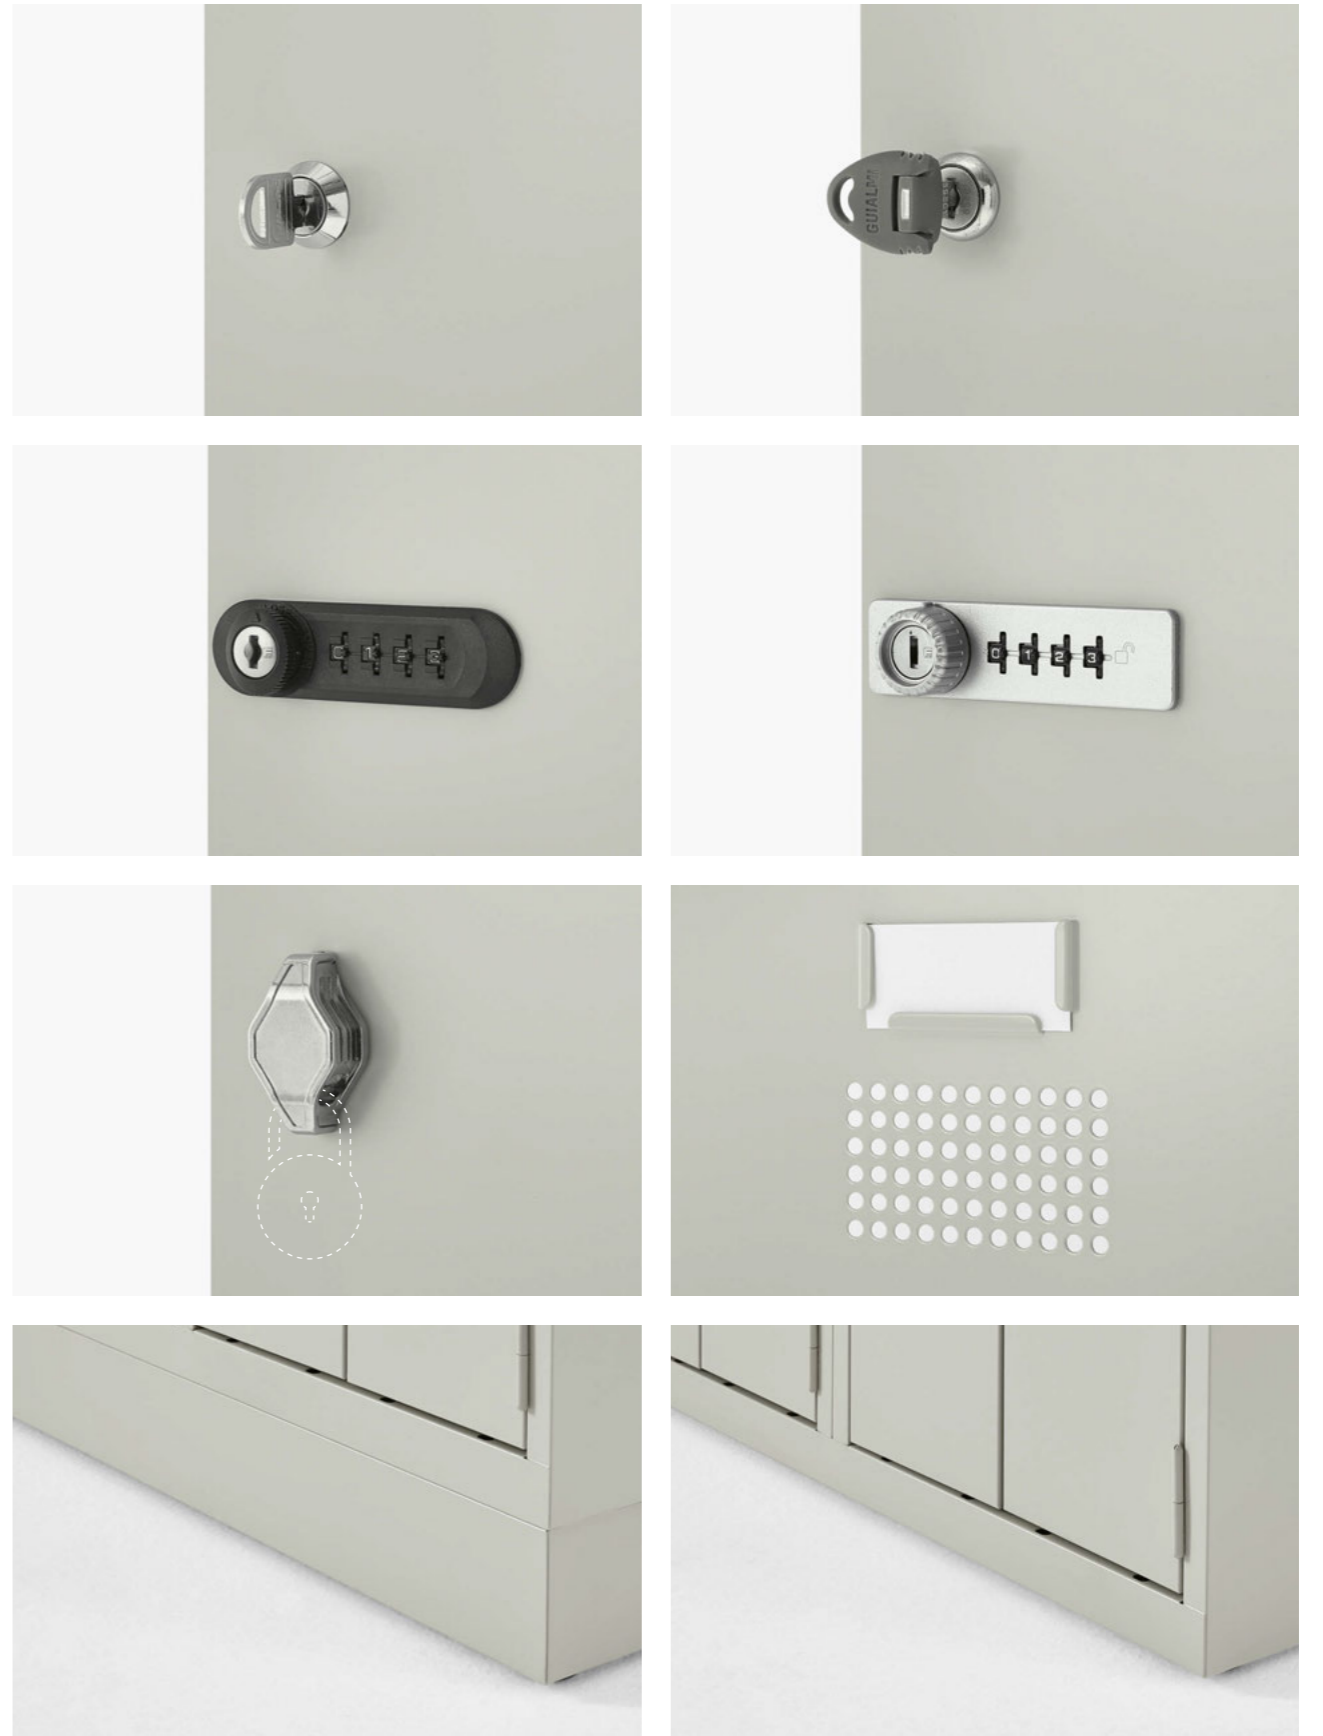

Plusieurs possibilites de couleurs de peinture, système de serrure et socles, renforcent le positionnement de LOK comme un produit d'excellent relation qualité/prix.

La gamme de vestiaires LOK c'est certifié par les normes Européens. LOK compte, maintenant, avec une vaste gamme d'options, mais les différents systèmes de fermeture sont le meilleur atout, étant donné qui augmentent la capacité d'adaptation de cette gamme aux plus divers espaces. Une large collection de bancs est, aussi, disponible pour des vêtements.

AccessCode y las taquillas LOK disponen de una amplia gama de medidas. Las colecciones son constituidas por simple, doble (AccessCode) y triple módulos, en el caso de LOK. En ambos diseños, las puertas pueden adquirir configuraciones muy diferentes, dependiendo del tipo de uso previsto.