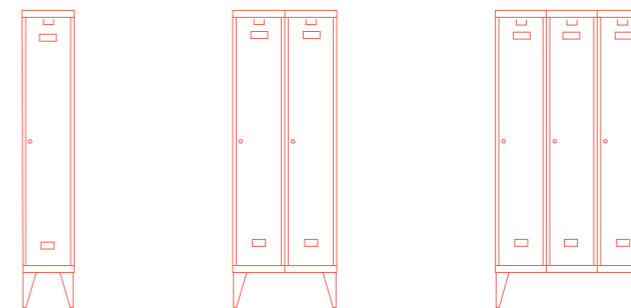

Lok

LOK é a proposta da GUIALMI para cobrir as necessidades das diferentes organizações em sistemas de vestiários - vestiários normais, vestiários com separação da roupa pessoal da de trabalho, vestiários com portas em Z e vestiários com cacifos sobrepostos. Diferentes opções de cor, de sistemas de fecho e de bases, reforçam a adequação do posicionamento de LOK como um produto "good value for money".

A gama de vestiários LOK está certificada pelas normas Europeias.

A LOK conta atualmente com uma ampla gama de opções, sendo a principal os variados sistemas de fechos que aumentam a capacidade de adaptação desta gama aos mais variados tipos de espaços.

Está também disponível uma ampla coleção de bancos para vestiários.

LOK es la propuesta de GUIALMI para cubrir las diferentes necesidades de las organizaciones en el capítulo de taquillas y ropero. Taquillas convencionales, con separación de la zona de trabajo de la zona personal, puertas en Z o compartimentos superpuestos completan la gama LOK, una de las más amplias del mercado.

Múltiplas posibilidades en cuanto a colores, sistemas de cierre y bases refuerzan el posicionamiento de LOK como un producto con una inmejorable relación calidad/precio.

La gama de taquillas LOK esta certificada bajo las normativas Europeas.

LOK cuenta, ahora, con una gran variedad de opciones, pero su plusvalía son los sistemas de cierre, aumentando así la capacidad de adaptarse a los más distintos espacios. También se encuentra disponible una amplia gama de bancos para vestuarios.

LOK it's an offer of GUIALMI to cover the needs of different organizations, concerning to locker cabinets - normal locker, locker with separation for personal clothes from the work clothes, locker with Z doors and locker with overlapped compartment. Different options of colors, closing system as well of bases, reinforce the adaptation of LOK as a product of good value for money. The LOK range is certified according to European standards. LOK currently has a wide range of options, the main being the several locking systems that increase the ability of adaptation to the most diverse spaces. A wide collection of changing room benches is also available.

LOK est une offre de GUIALMI dans le sens de couvrir les besoins des différents organisations concernant le vestiaires - vestiaires normaux, vestiaires avec separations du linge personnel et de travail, vestiaires avec portes en Z et vestiaires avec demi casiers.

Plusieurs possibilites de couleurs de peinture, système de serrure et socles, renforcent le positionnement de LOK comme un produit d'excellent relation qualité/prix.