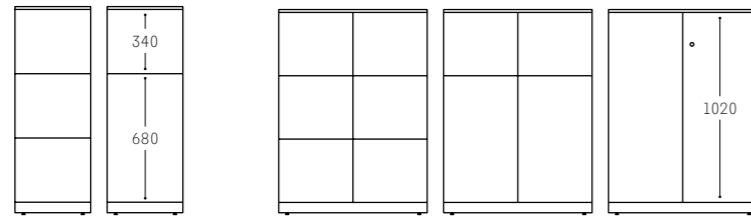

Accesscode

400x420 / 470x1115
500x420 / 470x1115

800x420 / 470x1115
1000x420 / 470x1115