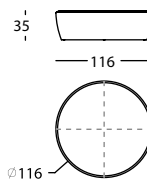

**FIRMEZA / FIRMNESS / FERMETÉ**

**263.151.EE**

CHAT TABURETE D45X44  
CHAT STOOL D45X44  
CHAT TABOURET D45X44

0,09 m³ / 1 Pack. / 9,5 kg

**263.151.MD**

CHAT PUF D116X36  
CHAT POUF D116X36  
CHAT POUF D116X36