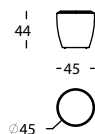

- Fixed base.
- Wooden structure covered with CMHR 30kg foam.
- Seat fitted with CMHR 35kg and CMHR 60kg. foam.
- Glides floor.

**CARACTERISTIQUES TECHNIQUES**

**TISSU ET CUIR**

- Non déhoussable.
- Structure en bois recouverte de mousse CMHR 30kg.
- Assise en mousse CMHR 35kg. et CMHR 60kg.
- Patins glisse.

**FIRMEZA / FIRMNESS / FERMETÉ**

**263.151.EE**

CHAT TABURETE D45X44  
CHAT STOOL D45X44  
CHAT TABOURET D45X44

0,09 m³ / 1 Pack. / 9,5 kg

**263.151.MD**

CHAT PUF D116X36  
CHAT POUF D116X36  
CHAT POUF D116X36