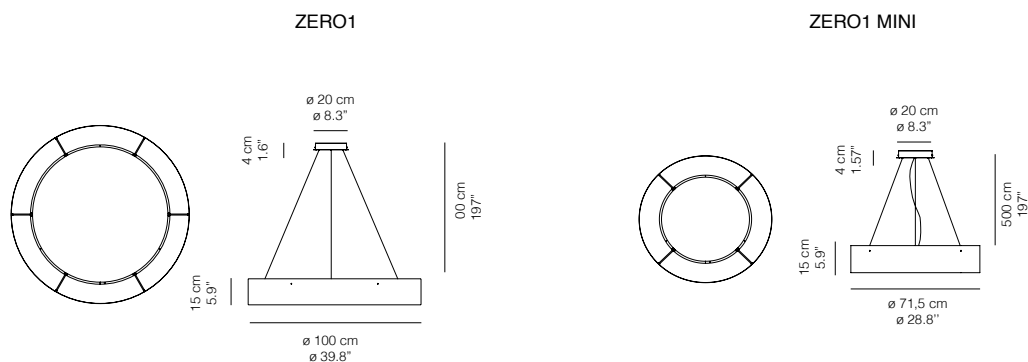

Lampada sospensione con paralume in fibra di vetro bianco. Disponibile in altri colori e dimensioni a richiesta. Anello LED a luce calda.

Suspended lamp with shade in white fiberglass: on request in different colors and sizes. LED ring with warm light.

ZERO1 / Design Princic&Righi

Sospensione / Suspended		SORGENTI LUMINOSE / LIGHT SOURCES	
MISURE / DIMENSIONS		LED	
CM.	INCHES		
ZERO1 28SP01L1	Ø100x100x15H Ø39.4x39.4x6.3H	50 W - LUCE CALDA 2700K - 5400 Lumen 110-230V DIMMERABILE DALI 50 W - WARM LIGHT 2700 K - 5400 Lumen 110-230V DIMMABLE DALI	
ZERO1 mini 28SP02L1	Ø71.5x71.5x15H Ø28.8x28.8x9H	38 W - LUCE CALDA 2700K - 3750Lumen 110-230V DIMMABLE DALI 38 W - WARM LIGHT 2700K - 3750Lumen 110-230V DIMMABLE DALI	
COLORI / COLOURS		CERTIFICATIONS	
Fibra di vetro Bianca / White Fibreglass		CE IP 20 CLASSE 1	