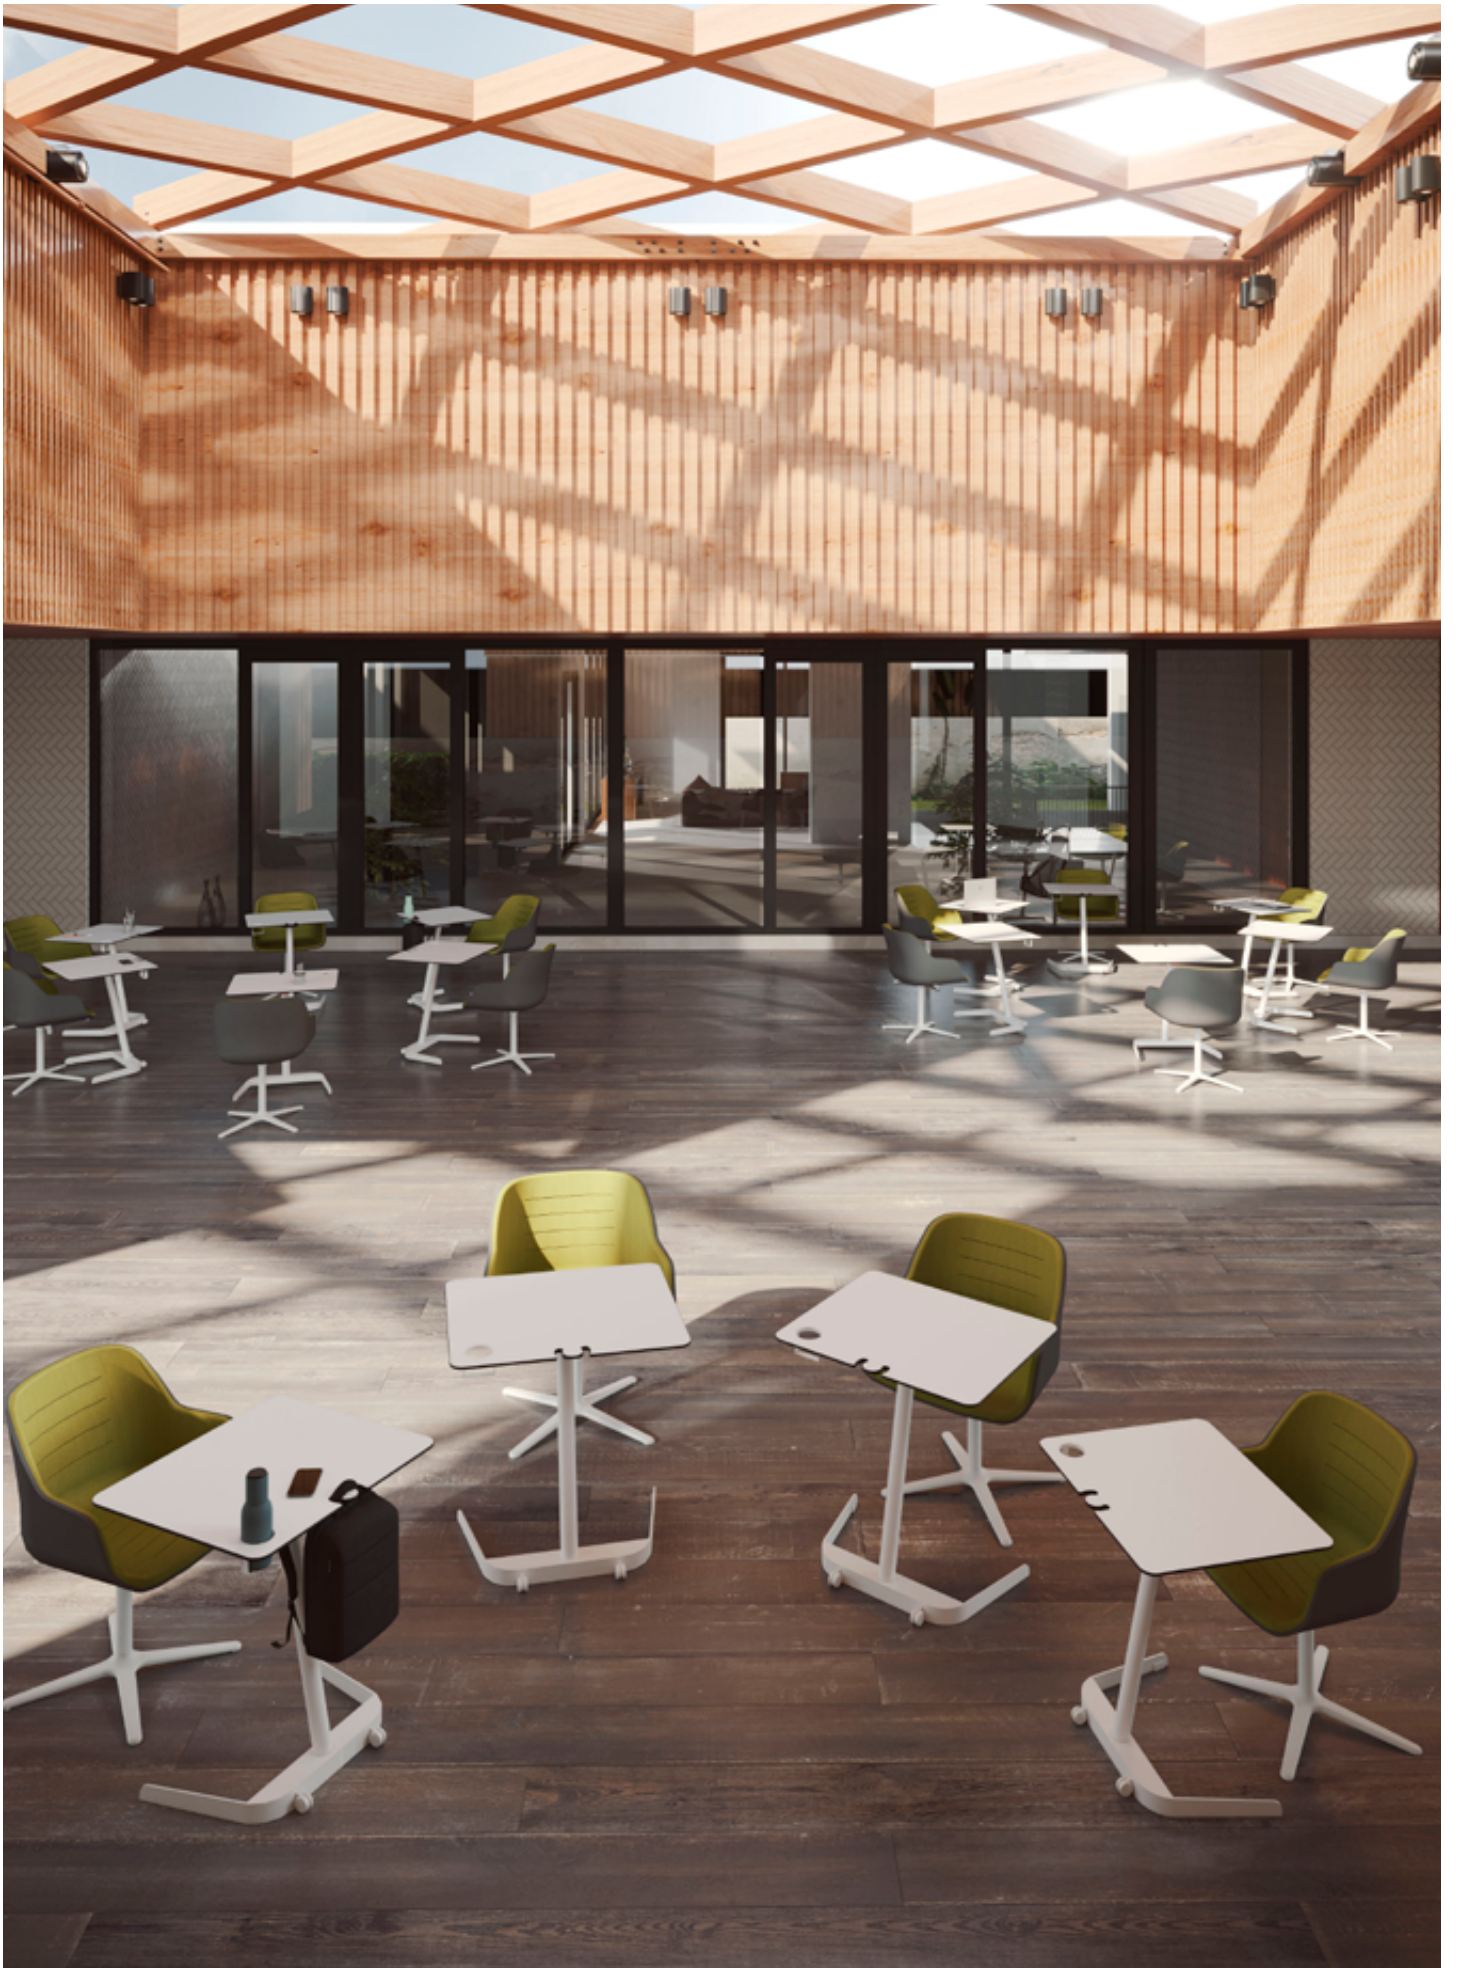

# EMO-TABLE

Espacios más flexibles inspirados en los nuevos aforos. Mobiliario inteligente, que se ajuste a las nuevas exigencias de distanciamiento social.

EMO-TABLE nace con la vocación de favorecer espacios activos, capaces de aportar una nueva funcionalidad en un tiempo nuevo.

El diseño incluye un portabolsos y porta botellas, como detalle de cortesía y confortabilidad, reforzando los conceptos de higiene, orden y seguridad.

Un diseño creado desde la emoción, ejecutado desde la razón, con el que EMOBOK se posiciona como marca innovadora, intuitiva, moderna, capaz de aportar soluciones de futuro.

## EMO-TABLE

Por su eficaz diseño,  
que permite insertar  
parcialmente la  
estructura bajo de un  
sillón, sofá.

**EMO-TABLE**

EMO-TABLE supone una pequeña y nueva contribución a este nuevo mundo que exige una nueva forma de aprender, de trabajar y de relacionarse con los demás.