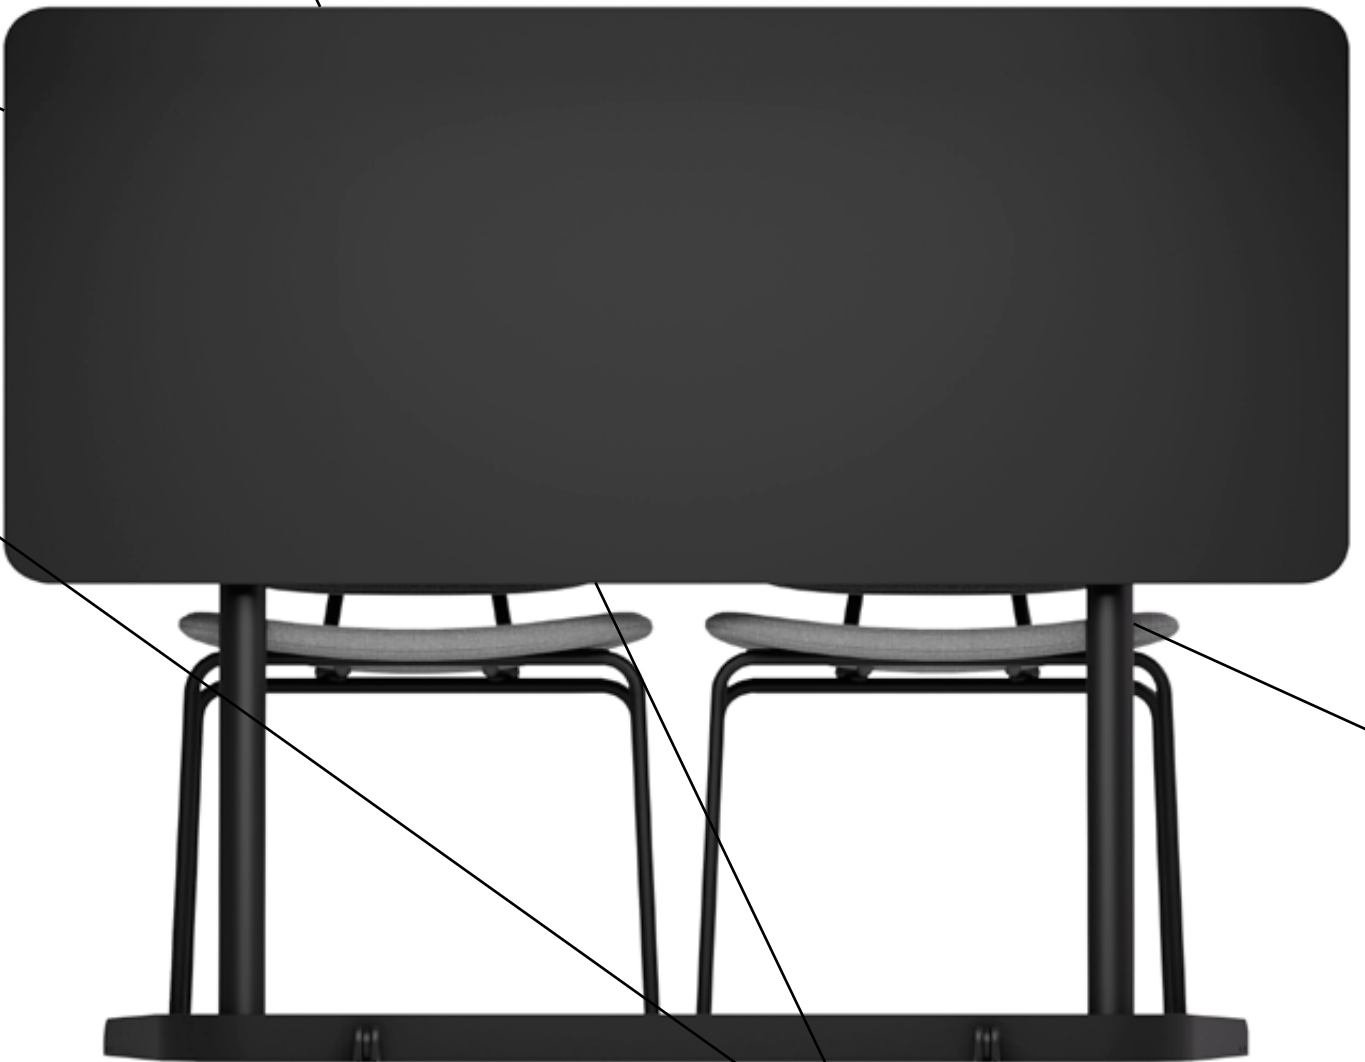

# EMO-TABLE

Espacios más flexibles inspirados en los nuevos aforos. Mobiliario inteligente, que se ajuste a las nuevas exigencias de distanciamiento social.

EMO-TABLE nace con la vocación de favorecer espacios activos, capaces de aportar una nueva funcionalidad en un tiempo nuevo.

El diseño incluye un portabolsos y porta botellas, como detalle de cortesía y confortabilidad, reforzando los conceptos de higiene, orden y seguridad.

Un diseño creado desde la emoción, ejecutado desde la razón, con el que EMOBOK se posiciona como marca innovadora, intuitiva, moderna, capaz de aportar soluciones de futuro.

## EMO-TABLE

Por su eficaz diseño,  
que permite insertar  
parcialmente la  
estructura bajo de un  
sillón, sofá.

**EMO-TABLE**

EMO-TABLE supone una pequeña y nueva contribución a este nuevo mundo que exige una nueva forma de aprender, de trabajar y de relacionarse con los demás.