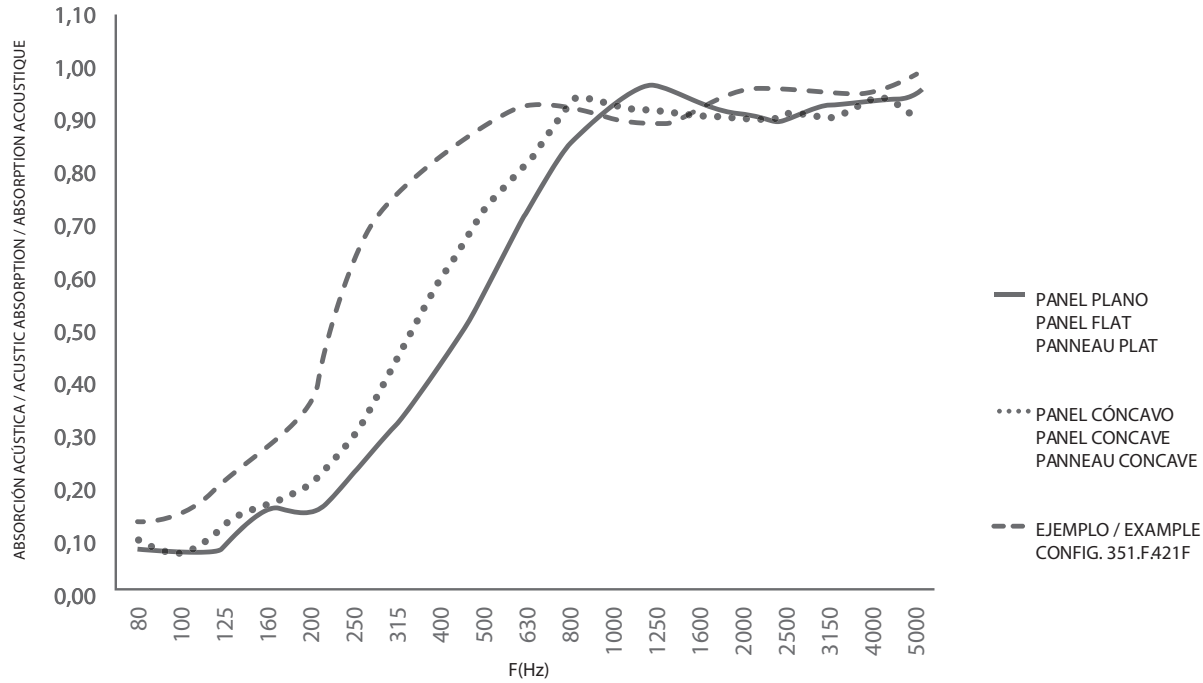

ABSORCIÓN ACÚSTICA / ACUSTIC ABSORPTION / ABSORPTION ACOUSTIQUE

DB-HR		UNE-EN ISO 11654:1998		ASTM C423-09A	
α_{medio}	0.92	α_w	0.75	NRC	0.85
		CLASE/CLASS	C	SAA	0.83

UNE EN ISO 354:2004

TEJIDOS APTOS / COMPATIBLE FABRICS / TISSUS COMPATIBLES

MUESTRARIOS SAMPLE BOOK LIASSE	BEETLE					
	PANEL 1	PANEL 2	PANEL 3	PANEL 4	PANEL 5	PANEL 6
DROP FEBRIK	●	●	●		●	●
RAZZLE DAZZLE FEBRIK	●	●	●		●	●
SPRINKLES FEBRIK	●	●	●		●	●
STITCH FEBRIK				●		
GALAXY KVADRAT	●	●	●		●	●
SANCAL 112 ATLANTIC GABRIEL	●	●	●		●	●
FACET	●	●	●		●	●
UNIFORM MELANGE	●	●	●		●	●