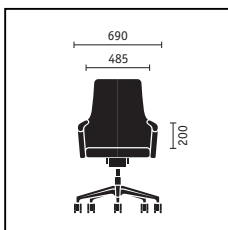

La reciclabilidad, la calidad y el intemporal diseño de nuestros productos constituyen la base de la filosofía de protección del medio ambiente de Sedus. www.sedus.es