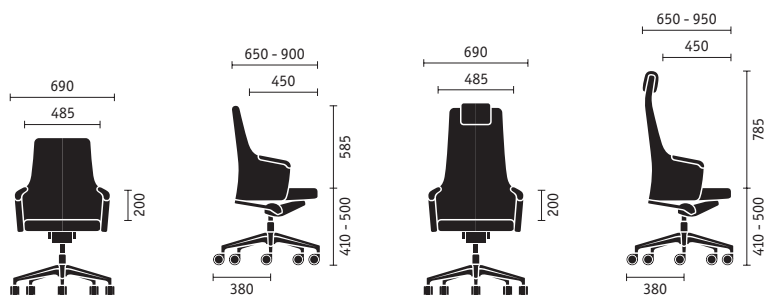

Medidas: sillas giratorias