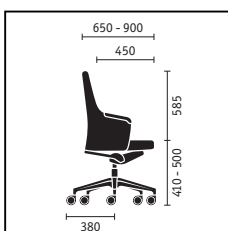

La reciclabilidad, la calidad y el intemporal diseño de nuestros productos constituyen la base de la filosofía de protección del medio ambiente de Sedus. www.sedus.es