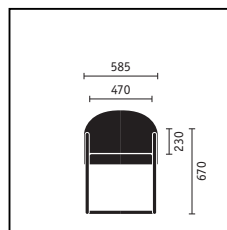

La reciclabilidad, la calidad y el intemporal diseño de nuestros productos constituyen la base de la filosofía de protección del medio ambiente de Sedus. www.sedus.es