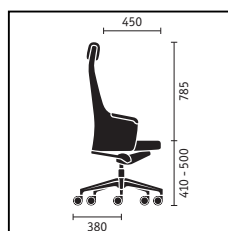

La reciclabilidad, la calidad y el intemporal diseño de nuestros productos constituyen la base de la filosofía de protección del medio ambiente de Sedus. www.sedus.es