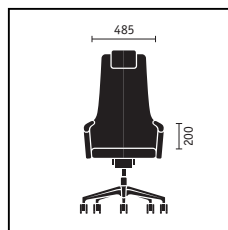

La reciclabilidad, la calidad y el intemporal diseño de nuestros productos constituyen la base de la filosofía de protección del medio ambiente de Sedus. www.sedus.es