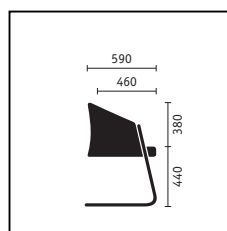

La reciclabilidad, la calidad y el intemporal diseño de nuestros productos constituyen la base de la filosofía de protección del medio ambiente de Sedus. www.sedus.es