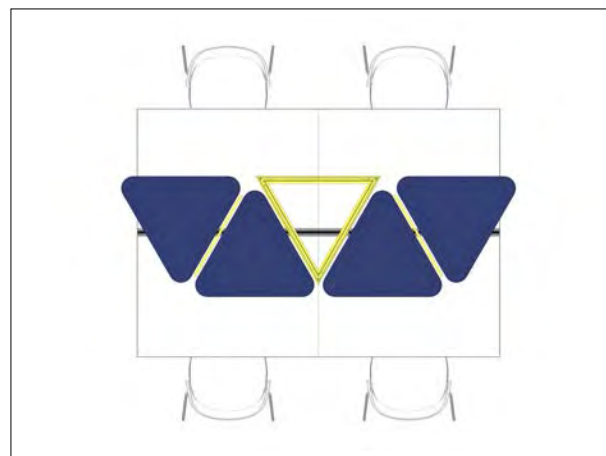

LightSound

designed by **Moreno De Giorgio**

L'idea di fondere le parole Luce e Suono in un'unica espressione è l'essenza di questo prodotto, che nasce come risposta alle esigenze di comfort acustico e visivo nell'ambiente ufficio. **Minimale e leggero**, LightSound è un sistema modulare autoportante composto da elementi luminosi a LED, alternati a pannelli fonoassorbenti. Questo progetto, sviluppato pensando al benessere di chi lavora, racchiude in sé funzione ed estetica, permettendo di arredare lo spazio con la massima libertà di configurazione e di garantire ottime performance tecniche.

La idea de combinar las palabras Luz y Sonido en una sola expresión es la esencia de este producto que nace como respuesta a las exigencias de confort acústico y visivo en el entorno de trabajo. Minimalista y suave, LightSound es un sistema modular autoportante formado por lámparas LED y paneles fonoabsorventes. Este proyecto, desarrollado pensando en el bienestar del usuario, combina funcionalidad y estética y permite amueblar el espacio con la máxima libertad de configuración garantizando al mismo tiempo óptimas funciones técnicas.