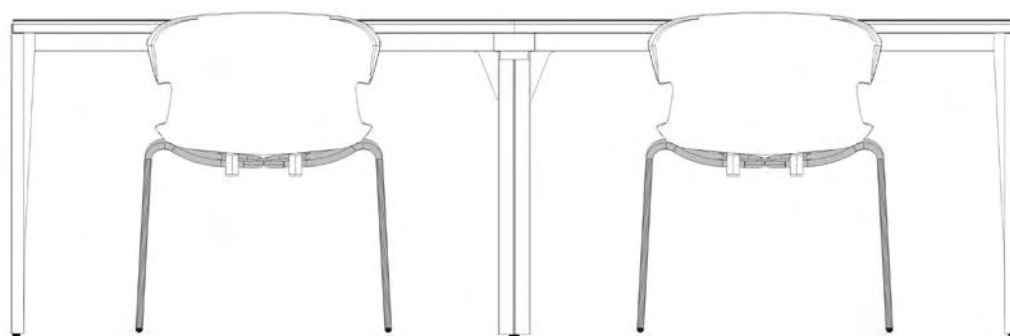

LightSound

designed by **Moreno De Giorgio**

L'idea di fondere le parole Luce e Suono in un'unica espressione è l'essenza di questo prodotto, che nasce come risposta alle esigenze di comfort acustico e visivo nell'ambiente ufficio. **Minimale e leggero**, LightSound è un sistema modulare autoportante composto da elementi luminosi a LED, alternati a pannelli fonoassorbenti. Questo progetto, sviluppato pensando al benessere di chi lavora, racchiude in sé funzione ed estetica, permettendo di arredare lo spazio con la massima libertà di configurazione e di garantire ottime performance tecniche.

La idea de combinar las palabras Luz y Sonido en una sola expresión es la esencia de este producto que nace como respuesta a las exigencias de confort acústico y visivo en el entorno de trabajo. Minimalista y suave, LightSound es un sistema modular autoportante formado por lámparas LED y paneles fonoabsorventes. Este proyecto, desarrollado pensando en el bienestar del usuario, combina funcionalidad y estética y permite amueblar el espacio con la máxima libertad de configuración garantizando al mismo tiempo óptimas funciones técnicas.