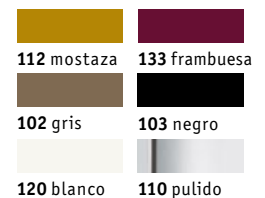

Colores de estructura

El flexible

Silla giratoria sobre ruedas *on spot*

El todoterreno

Modelo de cuatro patas *on spot*

El clásico

Silla giratoria *on spot*

El acogedor

Modelo de cuatro patas en madera

Personal. Cinco colores de carcasa, cuatro variantes de estructura, metal o madera, purista o acolchada – *on spot*

no sólo une el trabajo con el bienestar, sino que además permite poner una nota personal.