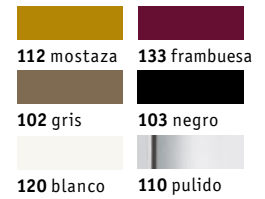

Colores de estructura

El flexible

Silla giratoria sobre ruedas *on spot*

El todoterreno

Modelo de cuatro patas *on spot*

El clásico

Silla giratoria *on spot*

El acogedor

Modelo de cuatro patas en madera

Personal. Cinco colores de carcasa, cuatro variantes de estructura, metal o madera, purista o acolchada – *on spot*

no sólo une el trabajo con el bienestar, sino que además permite poner una nota personal.