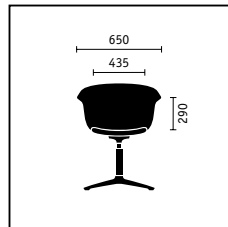

Sostenibilidad hasta en el más mínimo detalle.

En Sedus, la sostenibilidad y la calidad „Made in Germany“ son parte de los principios fundamentales de la compañía desde hace más de 50 años. Principios que *on spot* también encarna a la perfección – empezando por su larga vida útil. Además, *on spot* también destaca por una concepción del producto orientada hacia el reciclado y una fabricación con un bajo consumo de recursos.

Naturalmente, en la producción se emplean preferiblemente materiales reciclados, por ejemplo, en la carcasa de *on spot*, que está compuesta en un 40% de material sintético reciclado. Otro punto a favor en la fabricación: una galvanización ultramoderna y especialmente respetuosa con el medio ambiente, donde los residuos de producción de contenido metálico se reciclan por completo.

Para más información, visite www.sedus.com/es/ecologia

Brillo ecológico.

Para unas superficies cromadas perfectas, Sedus dispone de una depuradora de aguas residuales que elimina los residuos de producción del agua.

Acolchados que duran más tiempo. Calidad que no es sólo duradera, sino también ejemplar en cuanto a la resistencia química y a la rotura.

Pintado epoxy en lugar de lacado. De gran calidad como proceso de refinamiento, óptimo como protección contra la oxidación y, además, bueno para el medio ambiente.

Sedus trabaja en todo el mundo según los principios del UN Global Impact para derechos humanos, normas laborales, protección del medio ambiente y lucha contra la corrupción.