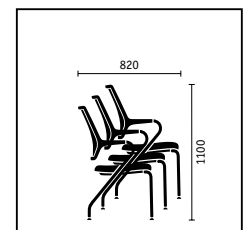

Silla giratoria con respaldo de acolchado delgado, apoyo lumbar ajustable en altura, reposabrazos ajustables en altura, base de plástico negro

Modelo de cuatro patas con respaldo de acolchado delgado y ruedas, base cromada

Silla giratoria con respaldo revestido de membrana, base de plástico negro

Modelo de cuatro patas con respaldo revestido de membrana, base cromada (apilable)

	Silla giratoria	Cuatro patas	Basculante
Mecánicas de asiento			
Mecánica Similar	■		
Mecánica Similar con inclinación del asiento	□		
Técnica del respaldo			
Presión de apoyo ajustable mediante regulación rápida	■		
Sin apoyo lumbar	□		
Apoyo lumbar ajustable en altura (80 mm)	■		
Apoyo lumbar ajustable en altura y profundidad	□		
Sistemas reguladores de altura			
Cartucho de gas con suspensión mecánica en profundidad	■		
Cartucho de gas	□		
Variantes de la base			
Base de plástico en negro	■		
Base de aluminio pintado epoxi en negro	□		
Base de aluminio pintado epoxi en aluminio claro	□		
Base de aluminio pulido	□		
Base de acero pintado epoxi en negro		■	■
Base de acero pintado epoxi en aluminio claro		□	□
Base de acero cromado		□	□
Acolchado			
Respaldo con revestimiento de membrana (modelo de rejilla)	■	■	■
Respaldo con tapizado plano (modelo de acolchado delgado)	□	□	□
Respaldo con tapizado confortable (modelo de acolchado completo)	□	□	□
Reposabrazos			
Sin reposabrazos	□		
Reposabrazos ajustables en altura	■		
Reposabrazos 3-D regulables en altura con apoyo softtouch	□		
Brazos integrados con reposabrazos de material sintético		■	■
Equipamientos			
Parcialmente montada	□		
Reposacabezas de piel ajustable en altura	□		
Percha para la ropa	□		
Asiento deslizante (con 60 mm de ajuste de profundidad)	□		
Distintos tapizados para el respaldo acolchado	□	□	□
Ruedas duras para suelos blandos	■	□	
Ruedas blandas para suelos duros	□	□	
Deslizantes de acero inoxidable		■	
Deslizantes de material sintético		□	□
Deslizantes de fieltro		□	□
Apilable		■	□