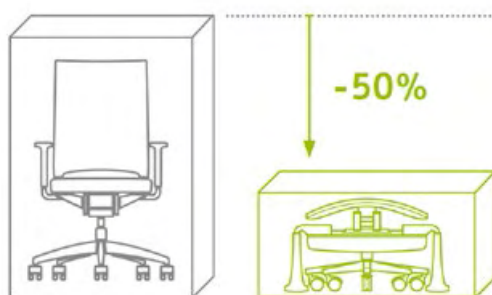

Cualidades intrínsecas que convencen: además de sus numerosas sobresalientes características, la silla giratoria quarterback presenta además un detalle constructivo muy especial: el respaldo montable con un solo movimiento. De este modo, puede enviarse parcialmente montada y armarse in situ en cuestión de segundos y sin necesidad de herramientas. Esto permite ahorrar material de embalaje, reducir al 50 % el volumen de transporte y mejorar aún más el ya excelente balance ambiental de quarterback. Así podrá sentarse antes en su nueva quarterback, ya que puede ser entregada como paquete postal estándar en un plazo de 24 horas.