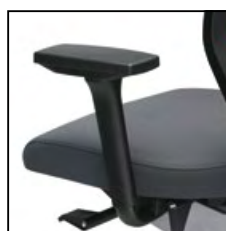

Mayor comodidad.

Las grandes ruedas en las patas de aluminio o de plástico son aptas para cualquier tipo de suelo.

Líneas claras que aportan ligereza y dinamismo a la oficina.

Cómodo, generoso y además extraordinariamente ligero, Sedus quarterback combina un diseño atemporal con una ergonomía perfecta. Los reposabrazos prolongados hacia delante respaldan la imagen dinámica de la distintiva línea lateral, insinuando ya a primera vista el alto grado de

Sentarse saludable-mente. La innovadora membrana de red proporciona el soporte perfecto en cualquier posición de asiento.

Reposabrazos básicos. Ajustables en altura.

Apoyo lumbar ajustable en altura en los modelos de rejilla y acolchado delgado.

Reposabrazos 3-D regulables. Ajustables en altura, anchura y profundidad, con apoyo softtouch. El modelo con base de aluminio pulido incorpora la conexión cromada a juego.

Apoyo lumbar ajustable en altura y profundidad en los modelos de rejilla y acolchado delgado.

Apoyo lumbar ajustable en altura integrado en el respaldo del modelo de acolchado completo.

Bienestar en la oficina. quarterback proporciona el soporte óptimo en cualquier posición.

Apoyo óptimo de los muslos. Con una profundidad de asiento de 380 mm y un ajuste en profundidad del asiento de hasta 60 mm, quarterback proporciona las condiciones ideales para un apoyo óptimo de los muslos independientemente de la estatura.