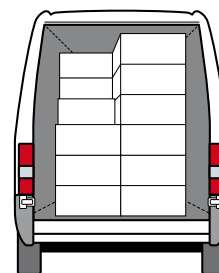

Envío de quarterback parcialmente montada