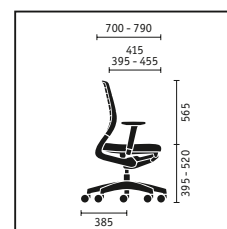

Silla giratoria	Cuatro patas	Basculante
Mecánica del asiento			
Mecánica Similar	■		
Mecánica Similar con ajuste de la inclinación de asiento	□		
Técnica del respaldo			
Apoyo lumbar ajustable en altura (80 mm)	□		
Presión de apoyo ajustable con regulación rápida	■		
Ajuste de la altura del asiento			
Cartucho de gas con amortiguación mecánica	■		
Cartucho de gas	□		
Variantes de la base			
Base de material sintético en negro	■		
Base de aluminio pintado epoxi en negro	□		
Base de aluminio pintado epoxi en aluminio claro	□		
Base de aluminio pulido	□		
Base de acero pintado epoxi en negro		■	■
Base de acero pintado epoxi en aluminio claro		□	□
Base de acero cromado		□	□
Tapizado			
Asiento y respaldo acolchados	■	■	■
Asiento acolchado, respaldo sin acolchado	□	□	□
Colores de los modelos (mecánica y piezas sintéticas)			
Negro	■	■	■
Reposabrazos			
Sin reposabrazos	□		
Reposabrazos regulables en altura	■		
Reposabrazos 3-D regulables en altura, apoyo softtouch	□		
Reposabrazos integrados con apoyo de material sintético		■	■
Equipamientos			
Asiento deslizante (60 mm de ajuste de profundidad)	□		
Distintos tapizados para los acolchados	□	□	□
Ruedas duras para suelos blandos	■	□	
Ruedas blandas para suelos duros	□	□	
Deslizantes de acero inoxidable		■	
Deslizantes de material sintético		□	□
Deslizantes de fieltro		□	□
Apilable		■	□
■ de serie □ opcional			

Puede descargar más información y datos de planificación en: www.sedus.es