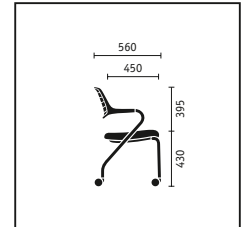

Silla giratoria	Cuatro patas	Basculante
Mecánica del asiento			
Mecánica Similar	■		
Mecánica Similar con ajuste de la inclinación de asiento	□		
Técnica del respaldo			
Apoyo lumbar ajustable en altura (80 mm)	□		
Presión de apoyo ajustable con regulación rápida	■		
Ajuste de la altura del asiento			
Cartucho de gas con amortiguación mecánica	■		
Cartucho de gas	□		
Variantes de la base			
Base de material sintético en negro	■		
Base de aluminio pintado epoxi en negro	□		
Base de aluminio pintado epoxi en aluminio claro	□		
Base de aluminio pulido	□		
Base de acero pintado epoxi en negro		■	■
Base de acero pintado epoxi en aluminio claro		□	□
Base de acero cromado		□	□
Tapizado			
Asiento y respaldo acolchados	■	■	■
Asiento acolchado, respaldo sin acolchado	□	□	□
Colores de los modelos (mecánica y piezas sintéticas)			
Negro	■	■	■
Reposabrazos			
Sin reposabrazos	□		
Reposabrazos regulables en altura	■		
Reposabrazos 3-D regulables en altura, apoyo softtouch	□		
Reposabrazos integrados con apoyo de material sintético		■	■
Equipamientos			
Asiento deslizante (60 mm de ajuste de profundidad)	□		
Distintos tapizados para los acolchados	□	□	□
Ruedas duras para suelos blandos	■	□	
Ruedas blandas para suelos duros	□	□	
Deslizantes de acero inoxidable		■	
Deslizantes de material sintético		□	□
Deslizantes de fieltro		□	□
Apilable		■	□
■ de serie □ opcional			

Puede descargar más información y datos de planificación en: www.sedus.es