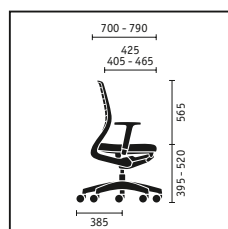

Silla giratoria	Cuatro patas	Basculante
Mecánica del asiento			
Mecánica Similar	■		
Mecánica Similar con ajuste de la inclinación de asiento	□		
Técnica del respaldo			
Apoyo lumbar ajustable en altura (80 mm)	□		
Presión de apoyo ajustable con regulación rápida	■		
Ajuste de la altura del asiento			
Cartucho de gas con amortiguación mecánica	■		
Cartucho de gas	□		
Variantes de la base			
Base de material sintético en negro	■		
Base de aluminio pintado epoxi en negro	□		
Base de aluminio pintado epoxi en aluminio claro	□		
Base de aluminio pulido	□		
Base de acero pintado epoxi en negro		■	■
Base de acero pintado epoxi en aluminio claro		□	□
Base de acero cromado		□	□
Tapizado			
Asiento y respaldo acolchados	■	■	■
Asiento acolchado, respaldo sin acolchado	□	□	□
Colores de los modelos (mecánica y piezas sintéticas)			
Negro	■	■	■
Reposabrazos			
Sin reposabrazos	□		
Reposabrazos regulables en altura	■		
Reposabrazos 3-D regulables en altura, apoyo softtouch	□		
Reposabrazos integrados con apoyo de material sintético		■	■
Equipamientos			
Asiento deslizante (60 mm de ajuste de profundidad)	□		
Distintos tapizados para los acolchados	□	□	□
Ruedas duras para suelos blandos	■	□	
Ruedas blandas para suelos duros	□	□	
Deslizantes de acero inoxidable		■	
Deslizantes de material sintético		□	□
Deslizantes de fieltro		□	□
Apilable		■	□
■ de serie □ opcional			

Puede descargar más información y datos de planificación en: www.sedus.es