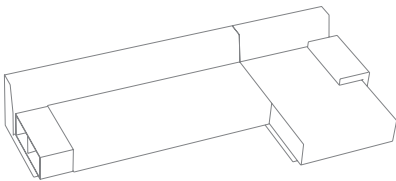

Su estética minimalista e ingenioso sistema de respaldos y asientos le permiten crear un gran número de opciones tanto en medidas como en soluciones. Dispone de dos opciones de brazo, recto y en "L". Existe también la posibilidad de insertar mesas bajas y contenedores en roble con los acabados Viccarbe. Su asiento esta realizado con un estudiado reparto de densidades de espumas para aumentar su confort. Es desenfundable (excepto tapizado en piel) y fácilmente desmontable para ubicar grandes medidas en espacios de complicado acceso.

ASIENTO 144

ASIENTO 180

ASIENTO 216

ASIENTO 252

BASE 72

BASE 144

BASE 180

BASE 216

BASE 252

BRAZO ALTO 50

BRAZO BAJO 36

MESA

CONTENEDOR LIBRERÍA

RESPALDO

ALMOHADÓN

ALMOHADÓN

COMPOSICIÓN 01

COMPOSICIÓN 02

COMPOSICIÓN 03

COMPOSICIÓN 04

COMPOSICIÓN 05

COMPOSICIÓN 06

COMPOSICIÓN 07

COMPOSICIÓN 08