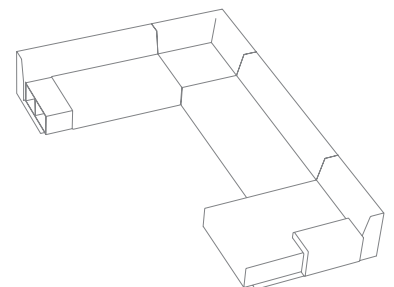

COMPOSICIÓN 09