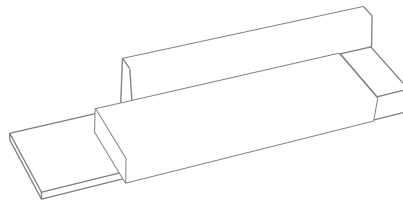

Su estética minimalista e ingenioso sistema de respaldos y asientos le permiten crear un gran número de opciones tanto en medidas como en soluciones. Dispone de dos opciones de brazo, recto y en "L". Existe también la posibilidad de insertar mesas bajas y contenedores en roble con los acabados Viccarbe. Su asiento esta realizado con un estudiado reparto de densidades de espumas para aumentar su confort. Es desenfundable (excepto tapizado en piel) y fácilmente desmontable para ubicar grandes medidas en espacios de complicado acceso.

BASE 252

BRAZO ALTO 50

BRAZO BAJO 36

MESA

CONTENEDOR LIBRERÍA

RESPALDO

ALMOHADÓN

ALMOHADÓN

COMPOSICIÓN 01

COMPOSICIÓN 02

COMPOSICIÓN 03

COMPOSICIÓN 04

COMPOSICIÓN 05

COMPOSICIÓN 06

COMPOSICIÓN 07

COMPOSICIÓN 08