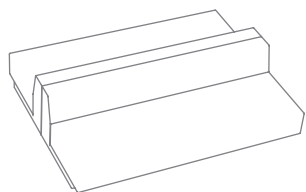

Su estética minimalista e ingenioso sistema de respaldos y asientos le permiten crear un gran número de opciones tanto en medidas como en soluciones. Dispone de dos opciones de brazo, recto y en "L". Existe también la posibilidad de insertar mesas bajas y contenedores en roble con los acabados Viccarbe. Su asiento esta realizado con un estudiado reparto de densidades de espumas para aumentar su confort. Es desenfundable (excepto tapizado en piel) y fácilmente desmontable para ubicar grandes medidas en espacios de complicado acceso.

BASE 252

BRAZO ALTO 50

BRAZO BAJO 36

MESA

CONTENEDOR LIBRERÍA

RESPALDO

ALMOHADÓN

ALMOHADÓN

COMPOSICIÓN 01

COMPOSICIÓN 02

COMPOSICIÓN 03

COMPOSICIÓN 04

COMPOSICIÓN 05

COMPOSICIÓN 06

COMPOSICIÓN 07

COMPOSICIÓN 08