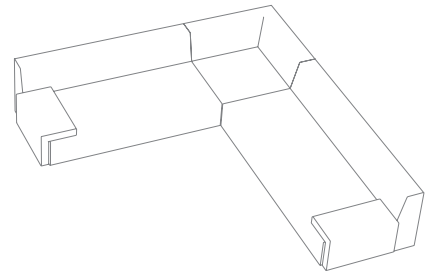

Su estética minimalista e ingenioso sistema de respaldos y asientos le permiten crear un gran número de opciones tanto en medidas como en soluciones. Dispone de dos opciones de brazo, recto y en "L". Existe también la posibilidad de insertar mesas bajas y contenedores en roble con los acabados Viccarbe. Su asiento esta realizado con un estudiado reparto de densidades de espumas para aumentar su confort. Es desenfundable (excepto tapizado en piel) y fácilmente desmontable para ubicar grandes medidas en espacios de complicado acceso.

BASE 252

BRAZO ALTO 50

BRAZO BAJO 36

MESA

CONTENEDOR LIBRERÍA

RESPALDO

ALMOHADÓN

ALMOHADÓN

COMPOSICIÓN 01

COMPOSICIÓN 02

COMPOSICIÓN 03

COMPOSICIÓN 04

COMPOSICIÓN 05

COMPOSICIÓN 06

COMPOSICIÓN 07

COMPOSICIÓN 08