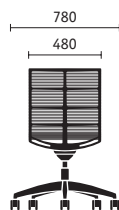

## Brazos

Brazos básicos ■ 3110

Sin brazos □ 3000 - 69,-

## Equipamiento adicional

Sin protección para ruedas en transporte □ 6226

Membrana tensada en los colores:

M74 azul claro, M75 naranja, M76 verde, M77 arena, M78 gris claro, M79 antracita