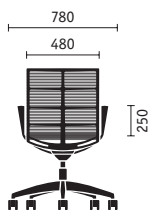

## Brazos

Brazos básicos ■ 3110

Sin brazos □ 3000 - 69,-

## Equipamiento adicional

Sin protección para ruedas en transporte □ 6226

Membrana tensada en los colores:

M74 azul claro, M75 naranja, M76 verde, M77 arena, M78 gris claro, M79 antracita