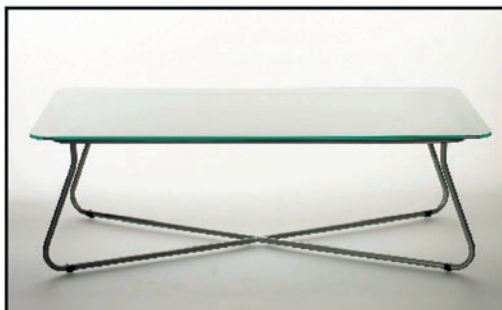

Mesa Japan
Centro 120x60
Rincón 60x60
Estructura 4 patas cruzada
tapa de cristal laminado
blanco o melamina wengué
Altura mesa 395 mm.