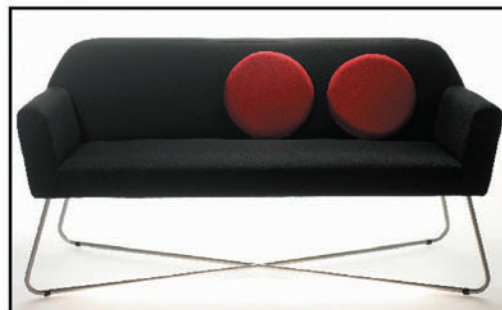

Japan 15003-P
Sofá 3 plazas
Estructura 4 patas cruzadas
Altura asiento 460 mm.
Altura respaldo 770 mm.
Ancho y fondo asiento int. 1250/480 mm.
Ancho y fondo asiento ext. 1510/640 mm.