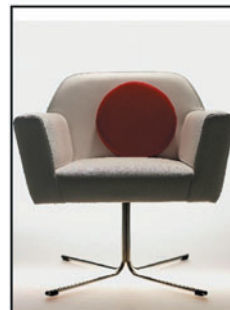

Japan 15000-F
Módulo de 1 plaza
Base de 4 radios fija
Altura asiento 460 mm.
Altura respaldo 770 mm.
Ancho y fondo asiento int. 440/480 mm.
Ancho y fondo asiento ext. 700/640 mm.