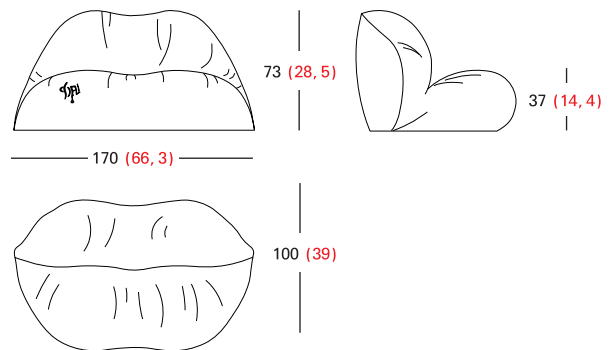

Couleur rouge vermillon.

Measurements in cm.  
Measurements in inches.

© SALVADOR DALÍ / FUNDACIÓN GALA-SALVADOR DALÍ, BARCELONA, 2014

© SALVADOR DALÍ / FUNDACIÓN GALA-SALVADOR DALÍ/ VEGAP, BARCELONA, 2014.