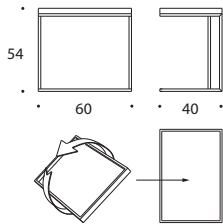

**TRAY**  
Estudi Arola

Mesa de centro lacada compuesta por estructura metálica lacada y bandejas lacadas. El interior de la bandeja puede ir opcionalmente en laca (mismo o diferente color que la bandeja) o en nogal.

Lacquered coffee table composed by lacquered metal structure and lacquered trays. The interior of the trays can optionally be supplied in lacquer (same or different colour as the tray) or walnut.

**Mesas de centro**  
Coffee tables

**TRAY-64** 60x40x54 cm  
Estructura metálica y exterior bandeja  
Metal structure and external tray

0.186 m<sup>3</sup> 12 Kg

Laca Lacquer

Interior bandeja: opciones de acabados.

Internal tray: finish options.

Laca Lacquer

Nogal natural Natural walnut

**TRAY-86** 80x60x35 cm  
Estructura metálica y exterior bandeja  
Metal structure and external tray

0.228 m<sup>3</sup> 18 Kg

Laca Lacquer

Interior bandeja: opciones de acabados.