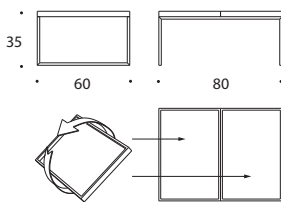

**TRAY-64** 60x40x54 cm  
Estructura metálica y exterior bandeja  
Metal structure and external tray

0.186 m<sup>3</sup> 12 Kg

Laca Lacquer

Interior bandeja: opciones de acabados.

Internal tray: finish options.

Laca Lacquer

Nogal natural Natural walnut

**TRAY-86** 80x60x35 cm  
Estructura metálica y exterior bandeja  
Metal structure and external tray

0.228 m<sup>3</sup> 18 Kg

Laca Lacquer

Interior bandeja: opciones de acabados.

Internal tray: finish options.

Laca Lacquer

Nogal natural Natural walnut

**TRAY-26** 120x60x35 cm  
Estructura metálica y exterior bandeja  
Metal structure and external tray

0.332 m<sup>3</sup> 21 Kg

Laca Lacquer