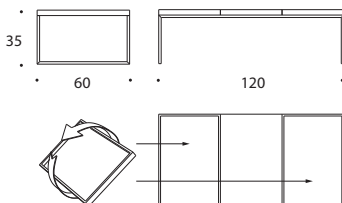

**TRAY-64** 60x40x54 cm  
Estructura metálica y exterior bandeja  
Metal structure and external tray

0.186 m<sup>3</sup> 12 Kg

Laca Lacquer

Interior bandeja: opciones de acabados.

Internal tray: finish options.

Laca Lacquer

Nogal natural Natural walnut

**TRAY-86** 80x60x35 cm  
Estructura metálica y exterior bandeja  
Metal structure and external tray

0.228 m<sup>3</sup> 18 Kg

Laca Lacquer

Interior bandeja: opciones de acabados.

Internal tray: finish options.

Laca Lacquer

Nogal natural Natural walnut

**TRAY-26** 120x60x35 cm  
Estructura metálica y exterior bandeja  
Metal structure and external tray

0.332 m<sup>3</sup> 21 Kg

Laca Lacquer