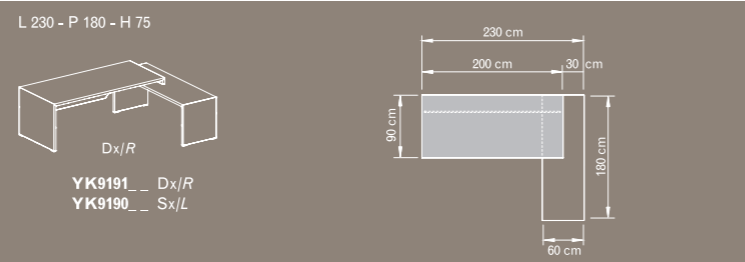

TAVOLO SCRIVANIA L 200 x P 90 CON BANCO L 180 x P 60 - DESK W 200 x D 90 WITH LOWER SIDE TABLE W 180 x D 60