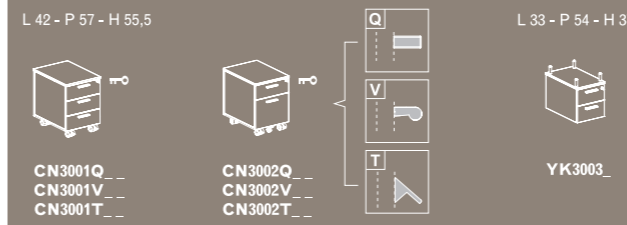

CASSETTIERE - PEDESTALS

ACCESSORI - ACCESSORIES

⇒ Con serratura / With lock