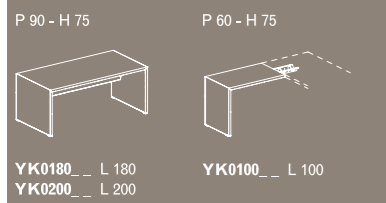

TAVOLI SCRIVANIA/ALLUNGO - DESKS/EXTENSION