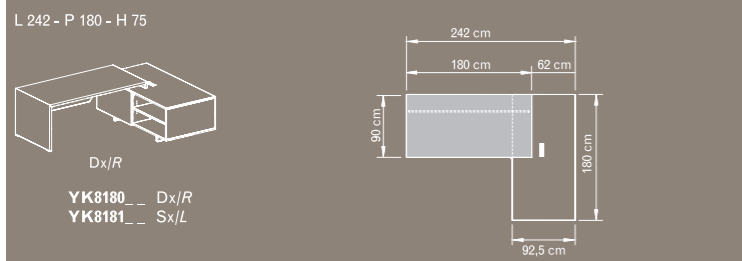

TAVOLO SCRIVANIA L 180 x P 90 CON MOBILE DI SERVIZIO L 180 x P 92,5 - DESK W 180 x D 90 WITH SERVICE UNIT W 180 x D 92,5