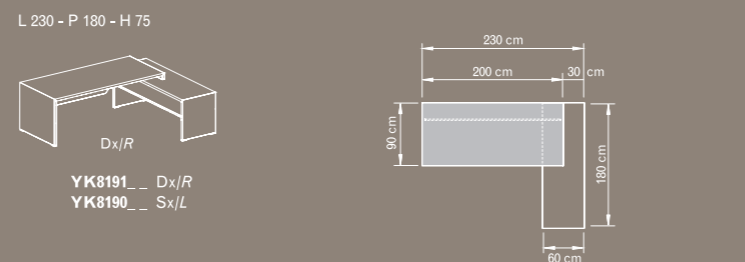

TAVOLO SCRIVANIA L 200 x P 90 CON BANCO L 180 x 60 + RIPIANO - DESK W 200 x D 90 WITH LOWER SIDE TABLE W 180 x D 60 + SHELF