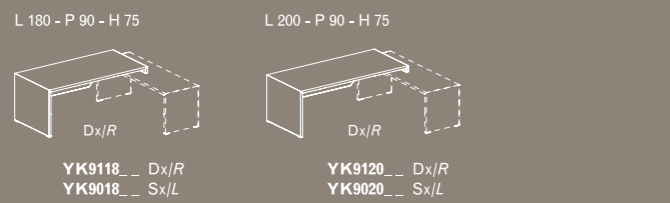

TAVOLI PER INTEGRAZIONE CON TAVOLI BANCO - DESK FOR INTEGRATION WITH LOWER SIDE TABLES