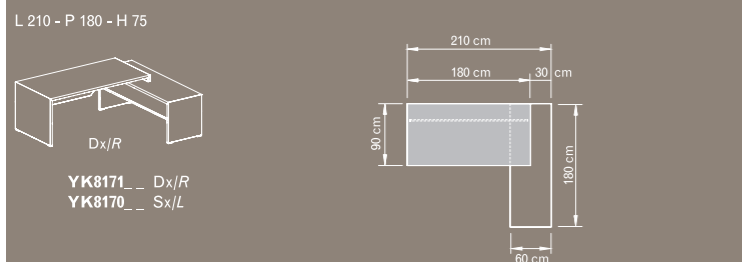

TAVOLO SCRIVANIA L 180 x P 90 CON BANCO L 180 x 60 + RIPIANO - DESK W 180 x D 90 WITH LOWER SIDE TABLE W 180 x D 60 + SHELF