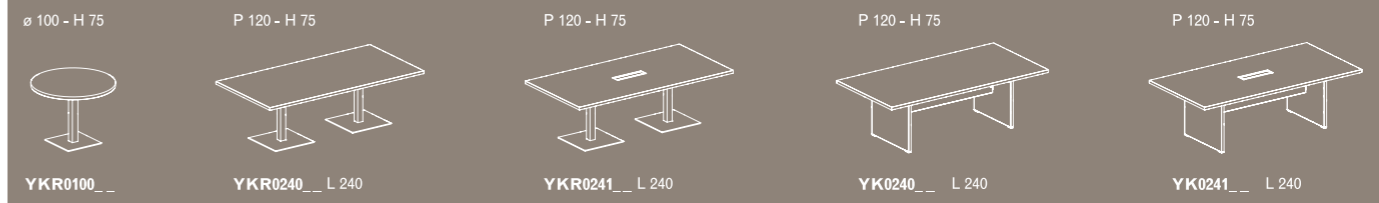

TAVOLI RIUNIONE - MEETING TABLES