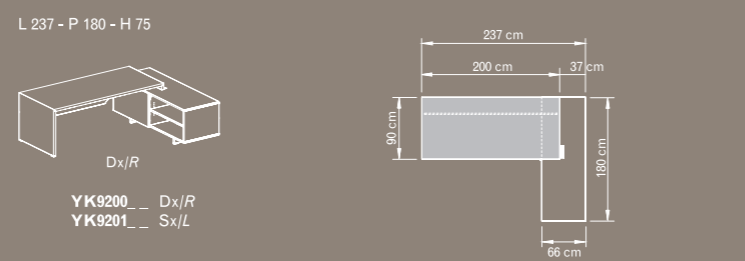

TAVOLO SCRIVANIA L 200 x P 90 CON MOBILE DI SERVIZIO L 180 x P 66 - DESK W 200 x D 90 WITH SERVICE UNIT W 180 x D 66