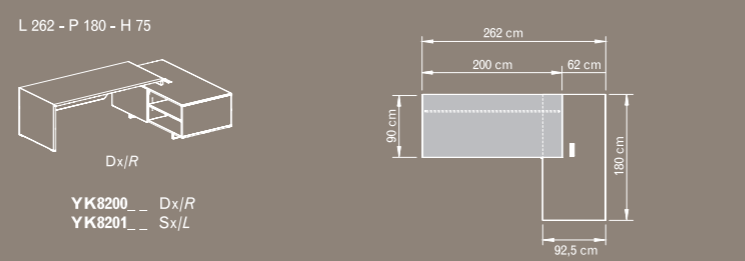

TAVOLO SCRIVANIA L 200 x P 90 CON MOBILE DI SERVIZIO L 180 x P 92,5 - DESK W 200 x D 90 WITH SERVICE UNIT W 180 x D 92,5

N.B.: LE DIMENSIONI SONO ESPRESSE IN CM - CONSULTARE IL LISTINO PREZZI PER LE CARATTERISTICHE TECNICHE, I CODICI DEGLI ARTICOLI E DELLE FINITURE.
N.B.: DIMENSIONS ARE STATED IN CM - FOR TECHNICAL CHARACTERISTICS, ARTICLE CODE NUMBERS AND FINISHING SEE PRICE LIST.