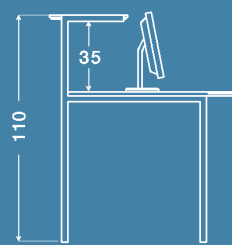

# adaptable a todas las necesidades

diseño novoforma

OIB | IR3  
NOVOFORMA

Mostrador de altura 110 cm. Encimera opcional de cristal templado de 8 mm de grosor, superpuesta

110 cm high desk counters. Optional over framed 8 mm thickness glass tops

Banques d'accueil avec 110 cm d'hauteur. Option de tablettes supérieures en verre dépoli épaisseur 8 mm, superposés.

RECEPCIONES

MOSTRADOR BAJO 110 CM  
110 CM HIGH DESK COUNTERS  
HAUTEUR TOTALE: 110 CM

MOSTRADOR ALTO 120 CM  
120 CM HIGH DESK COUNTERS  
HAUTEUR TOTALE: 120 CM