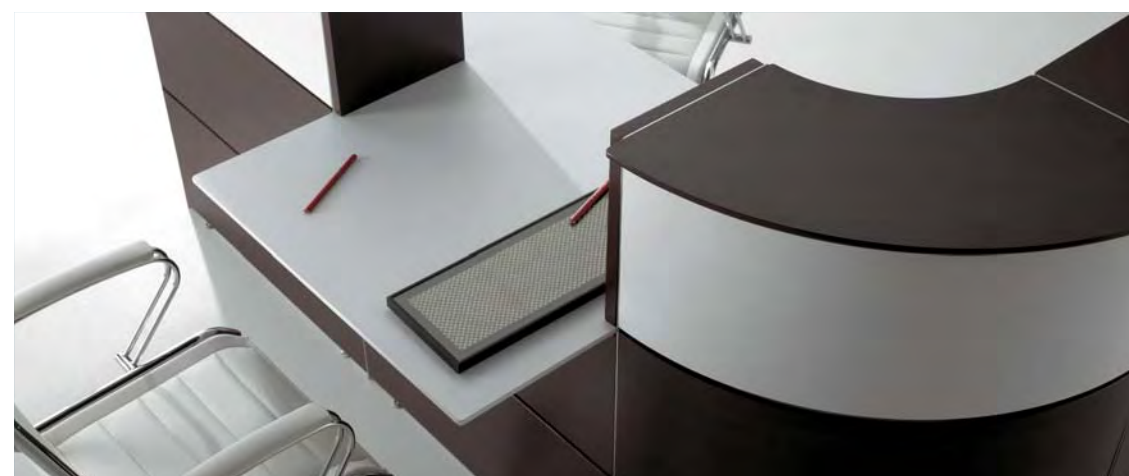

ⓔ MOSTRADOR ADAPTADO PARA LA ATENCIÓN A MINUSVÁLIDOS
COUNTER MODULE SUITABLE FOR HANDICAPED PEOPLE ATTENTION.
COMPTOIR ADAPTÉ POUR L'ATTENTION DES HANDICAPÉS.
MOSTRADOR ADAPTADO PARA ATENDIMIENTO DE DEFICIENTES.