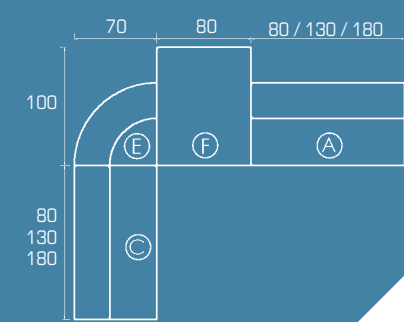

Banques d'accueil avec 110 cm d'hauteur. Option de tablettes supérieures en verre dépoli épaisseur 8 mm, superposés.

RECEPCIONES

MOSTRADOR BAJO 110 CM  
110 CM HIGH DESK COUNTERS  
HAUTEUR TOTALE: 110 CM

- Ⓐ MOSTRADOR RECTO INDIVIDUAL
- Ⓑ MOSTRADOR CURVO INDIVIDUAL
- Ⓒ MOSTRADOR RECTO DE PROLONGACIÓN
- Ⓓ MOSTRADOR CURVO DE PROLONGACIÓN
- Ⓔ MOSTRADOR ESQUINERO DE UNIÓN
- Ⓕ MOSTRADOR DE UNIÓN CON ACCESO A MINUSVALIDOS.

MOSTRADOR ALTO 120 CM  
120 CM HIGH DESK COUNTERS  
HAUTEUR TOTALE: 120 CM

# soluciones sencillas para problemas complejos

diseño novoforma

OIB | IR3  
NOVOFORMA

Mostrador de altura 120 cm. Encimera opcional de cristal templado de 8 mm de grosor - encastrada

120 cm high desk counters. Optional embeded 8 mm thickness glass tops