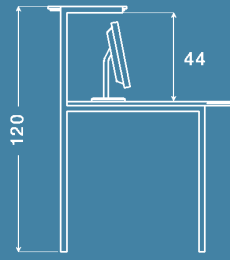

MOSTRADOR ALTO 120 CM  
120 CM HIGH DESK COUNTERS  
HAUTEUR TOTALE: 120 CM