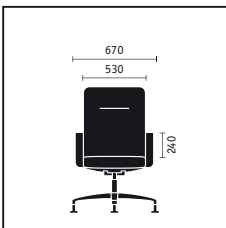

Sillón giratorio de ejecutivo con respaldo de altura media y ruedas para suelos duros y blandos.