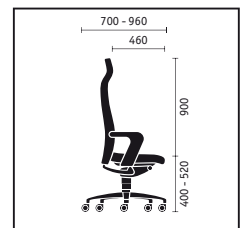

El programa Sedus of course de un vistazo:

Sillón giratorio de conferencia, modelo de cuatro radios con deslizantes de fieltro o material sintético.

Sillón giratorio de ejecutivo con respaldo de altura media y ruedas para suelos duros y blandos.

Sillón giratorio de ejecutivo con respaldo alto y reposacabezas integrado con la tecnología „independent fit“