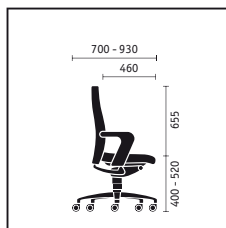

Sencillo ajuste de altura hasta la altura individual de asiento.

Aumento/disminución de la presión de apoyo para un peso corporal de 50 a 150 kilos. Gracias al ajuste rápido patentado en forma de mando giratorio, puede regularse en cuestión de segundos.

## **Óptimo ángulo de apertura**

El ángulo de apertura del respaldo puede ajustarse individualmente; el manejo, como en todas las funciones, resulta muy claro e intuitivo.

# El programa Sedus of course de un vistazo:

Sillón giratorio de conferencia, modelo de cuatro radios con deslizantes de fieltro o material sintético.

Sillón giratorio de ejecutivo con respaldo de altura media y ruedas para suelos duros y blandos.